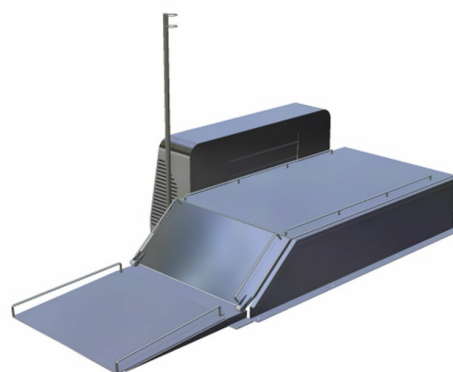

Lyft Metos Multiwasher 500-serien

Lyft för Multiwasher 300-serien.

Lyft Metos Multiwasher 500-serien

Bredd mm	1000
Djup mm	1000
Paketvolym	0,605
Volymenhet	m ³
Paketvolym	0,605 m ³
Längd på förpackning	110
Bredd på förpackning	110
Höjd på förpackning	50
Förpackningsstorlek	cm
Dimensioner på förpackning (LxBxH)	110x110x50 cm
Nettovikt	40,01
Nettovikt med ental	40,01 kg
Bruttovikt	50,01
Vikt inkl. emballage	50,01 kg
Viktenhet	kg