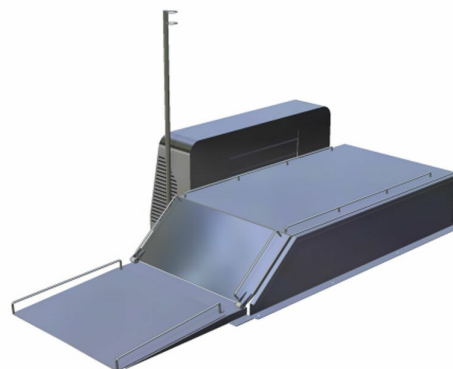

Hissi Metos Multiwasher 700 sarjaan

Hissi Multiwasher 700 sarjan pesukoneisiin.

Hissi Metos Multiwasher 700 sarjaan

Tuotteen leveys mm	1200
Tuotteen syvyys mm	1200
Pakkauksen tilavuus	0,845
Tilavuuden yksikkö	m ³
Pakkauksen tilavuus	0,845 m ³
Pakkauksen leveys	130
Pakkauksen syvyys	130
Pakkauksen korkeus	50
Pakkausmitan yksikkö	cm
Pakkauksen mitat (LxSxK)	130x130x50 cm
Nettopaino	45,01
Nettopaino	45,01 kg
Bruttopaino	55,01
Pakkauksen paino	55,01 kg
Painon yksikkö	kg