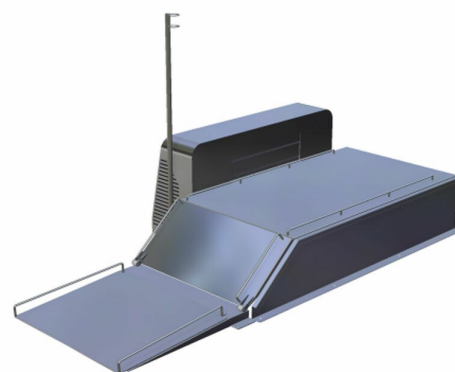

Lyft Metos Multiwasher 700-serien

Lyft för Multiwasher 700-serien tvättmaskiner

Lyft Metos Multiwasher 700-serien

Bredde mm	1200
Dyp mm	1200
Pakkevolum inkl. emballasje	0,845
Volumenhet	m ³
Pakkevolum	0,845 m ³
Lengde på forpakning	130
Bredde på forpakning	130
Høyde på forpakning	50
Forpakkingsstørrelse	cm
Transport mål (LxDxH)	130x130x50 cm
Netto vekt	45,01
Net weight with unit	45,01 kg
Bruttovekt	55,01
Vekt inkl. emballasje	55,01 kg
Vektenhet	kg