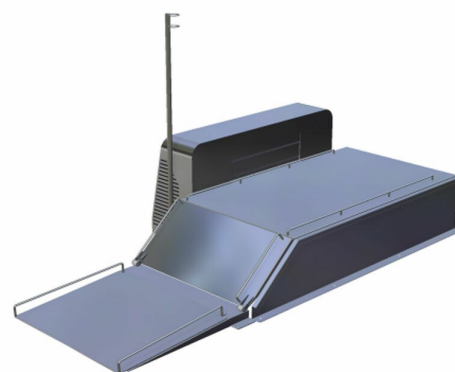

# Lyft Metos Multiwasher 700-serien

Lyft för Multiwasher 700-serien tvättmaskiner

## Lyft Metos Multiwasher 700-serien

Bredd mm	1200
Djup mm	1200
Paketvolym	0,845
Volymenhet	m <sup>3</sup>
Paketvolym	0,845 m <sup>3</sup>
Längd på förpackning	130
Bredd på förpackning	130
Höjd på förpackning	50
Förpackningsstorlek	cm
Dimensioner på förpackning (LxBxH)	130x130x50 cm
Nettovikt	45,01
Nettovikt med ental	45,01 kg
Bruttovikt	55,01
Vikt inkl. emballage	55,01 kg
Viktenhet	kg