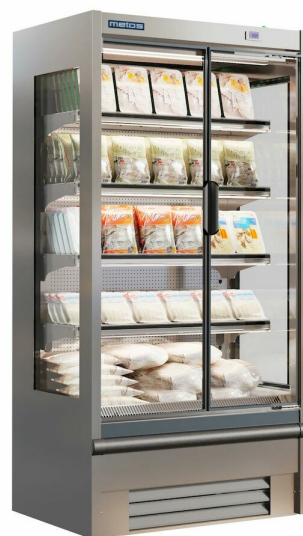

Kyldisk för självtag Metos MS09DCPIM1 LED med glas dörrar

Kylmonter för självtag anpassad för packade produkter, drycker och till och med kött (klimat klass 3). Med glas dörrar

- exteriör och inredning i rostfritt stål, sidoväggarna av glas
- temperaturområde +2°C - +6°C (25°C/60%RH), flätkyla
- fyra lätt justerbara hyllor (djup 300 mm) + bottenplan 405mm djup
- hyllornas framkanter utrustade med listor för priser
- LED belysning 4000k i taket och varje hylla
- låg energikonsumtion
- elektronisk termostat
- maximal produktsynlighet

Kyldisk för självtag Metos MS09DCPIM1 LED med glas dörrar

Produktkapasitet	342 liter/ kyl område 1,51m ²
Bredd mm	1018
Djup mm	685
Höjd mm	2000
Paketvolym	1,892
Volymenhet	m ³
Paketvolym	1,892 m ³
Längd på förpackning	110
Bredd på förpackning	80
Höjd på förpackning	215
Förpackningsstorlek	cm
Dimensioner på förpackning (LxBxH)	110x80x215 cm
Nettovikt	230
Nettovikt med ental	230 kg
Bruttovikt	250
Vikt inkl. emballage	250 kg
Viktenhet	kg
Spänning V	230
Antal faser	1NPE
Frekvens Hz	50
Typ av anslutning	Stickkontakt
Kylmedium	R290