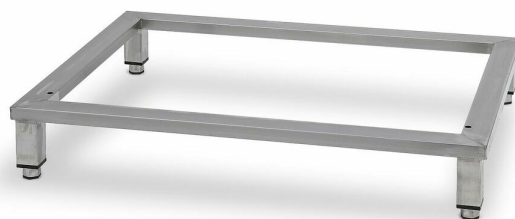

Stativ Metos iCombi DUO 10-1/1 + 6-1/1 120mm

Öppet stativ för iCombi DUO-installation för 6-1/1 ovanpå 10-1/1 kombiugn.

- höjd 120 mm

- 2 st bultar ingår i leveransen

Stativ Metos iCombi DUO 10-1/1 + 6-1/1 120mm

Innvendig mål mm	850×620×120 mm
Bredde mm	850
Dyp mm	620
Høyde mm	120
Pakkevolum inkl. emballasje	0,085
Volumenhet	m3
Pakkevolum	0,085 m3
Lengde på forpakning	87
Bredde på forpakning	65
Høyde på forpakning	15
Forpakkingsstørrelse	cm
Transport mål (LxDxH)	87x65x15 cm
Netto vekt	3
Net weight with unit	3 kg
Bruttovekt	4
Vekt inkl. emballasje	4 kg
Vektenhet	kg
Rengjøring	Kan vaskes i oppvaskmaskin
GN størrelse	GN1/1
Geidervogn	Nei
Hånddusj	Nei
Avkalkning	Nei
Luftfukter	Nei
Timer	Nei