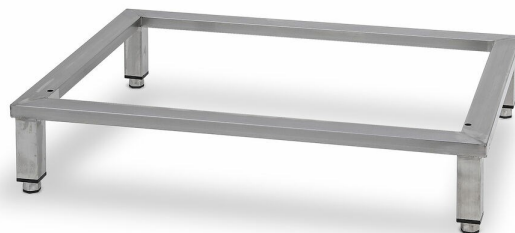

Stativ Metos iCombi DUO 10-1/1 + 6-1/1 200mm hög

Öppet stativ för iCombi DUO-installation för 6-1/1 ovanpå 10-1/1 kombiugn.

- höjd 200 mm

- 2 st bultar ingår i leveransen

Stativ Metos iCombi DUO 10-1/1 + 6-1/1 200mm hög

Invändigt mått mm	850 × 620 × 200 mm
Bredd mm	850
Djup mm	620
Höjd mm	200
Paketvolym	0,141
Volymenthet	m ³
Paketvolym	0,141 m ³
Längd på förpackning	87
Bredd på förpackning	65
Höjd på förpackning	25
Förpackningsstorlek	cm
Dimensioner på förpackning (LxBxH)	87x65x25 cm
Nettovikt	10
Nettovikt med ental	10 kg
Bruttovikt	15
Vikt inkl. emballage	15 kg
Viktenhet	kg