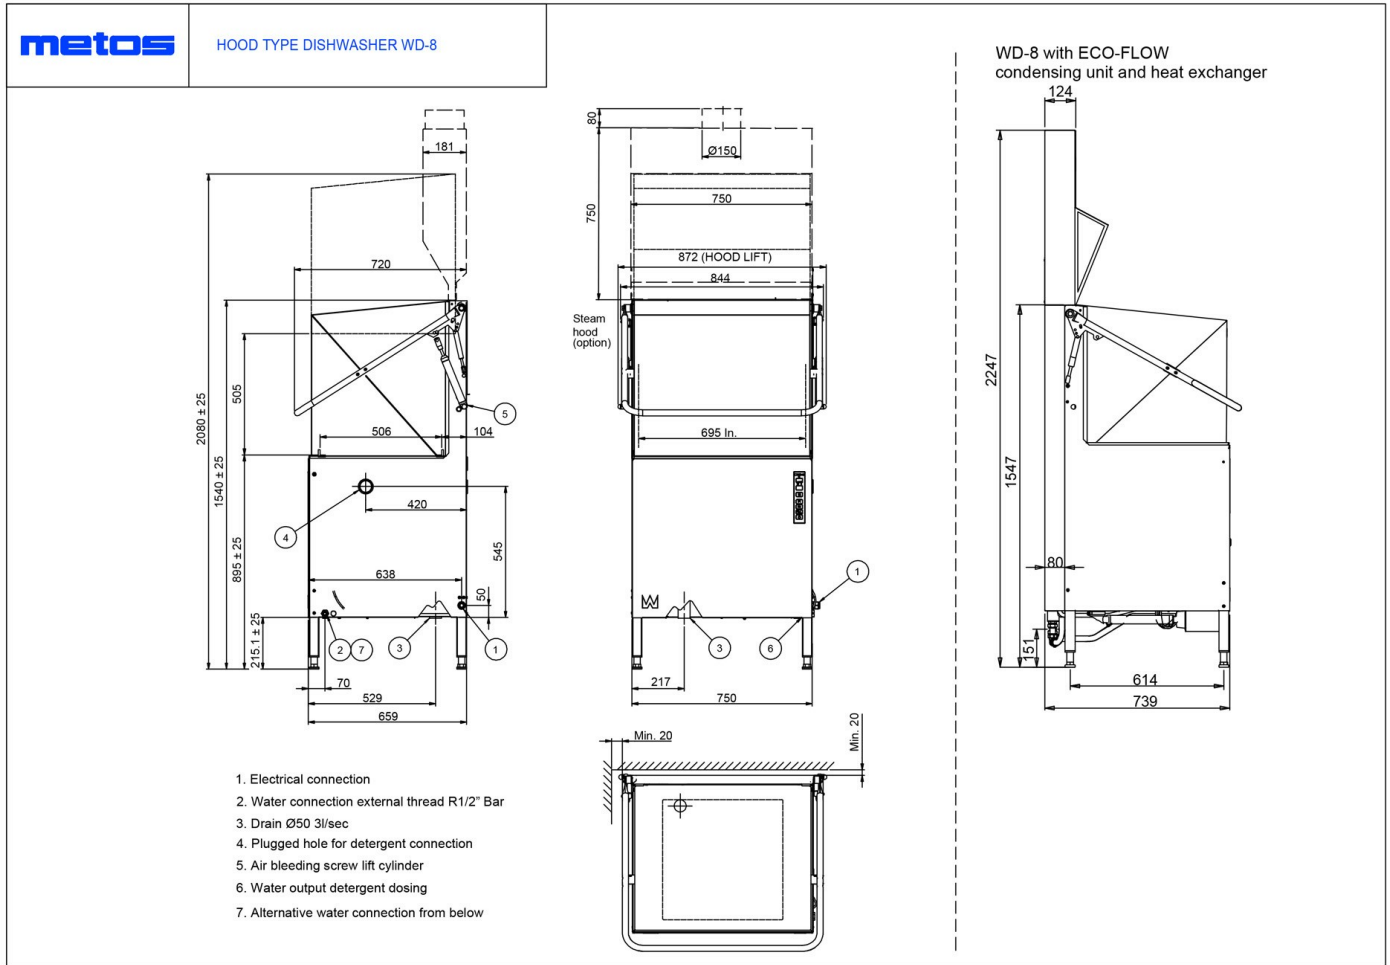

This document may not be copied in part or in whole by any process nor passed on to a third party without the written permission of the owner Metos Oy Ab.