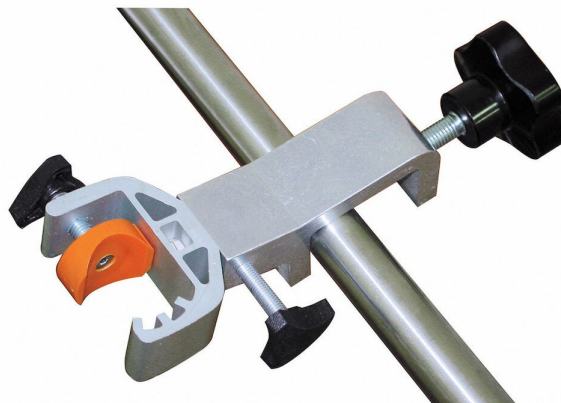

Sauvasekoittimen sivutuki Metos 05-SA

Kattilan reunaan asennettava tuki sauvasekoitinta varten.

Sauvasekoittimen sivutuki Metos 05-SA

Pakkauksen tilavuus	0,01
Tilavuuden yksikkö	m3
Pakkauksen tilavuus	0,01 m3
Pakkauksen leveys	0
Pakkauksen syvyys	0
Pakkauksen korkeus	0
Pakkausmitan yksikkö	cm
Pakkauksen mitat (LxSxK)	0x0x0 cm
Nettopaino	0,7
Nettopaino	0,7 kg
Bruttopaino	0,7
Pakkauksen paino	0,7 kg
Painon yksikkö	kg