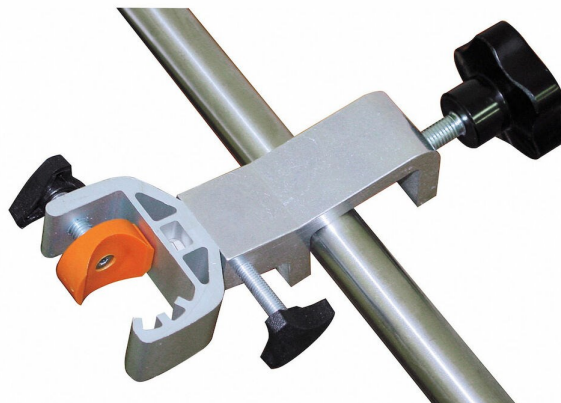

Stavmixer sido stöd Metos 05-SA

Stöd som fästs i kärlets kant för användning av handmixer.

Stavmixer sido stöd Metos 05-SA

Paketvolym	0,01
Volymenhet	m ³
Paketvolym	0,01 m ³
Längd på förpackning	0
Bredd på förpackning	0
Höjd på förpackning	0
Förpackningsstorlek	cm
Dimensioner på förpackning (LxBxH)	0x0x0 cm
Nettovikt	0,7
Nettovikt med ental	0,7 kg
Bruttovikt	0,7
Vikt inkl. emballage	0,7 kg
Viktenhet	kg