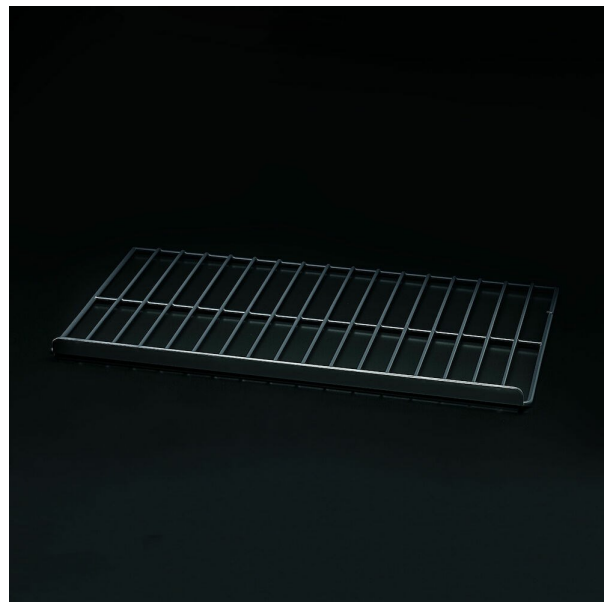

Hylla 1/2 Metos Dry Ager DX 1000

Perfekt att hänga hela ryggbitar och placera halva bitar hyllan.

Naturligtvis kan den här halvhyllan användas individuellt i olika höjder i DRY AGER® DX 1000®.

Max 5 bitar per hylla med rimlig indelning. Lastkapacitet per hylla: 25 kg.

Obs! Hyllan kan endast användas på framsidan i skåpet, du kan inte trycka den helt bakåt.

Hylla 1/2 Metos Dry Ager DX 1000

Paketvolym	0,01
Volymenhet	m3
Paketvolym	0,01 m3
Längd på förpackning	0
Bredd på förpackning	0
Höjd på förpackning	0
Förpackningsstorlek	cm
Dimensioner på förpackning (LxBxH)	0x0x0 cm
Nettovikt	0,01
Nettovikt med ental	0,01 kg
Bruttovikt	0,01
Vikt inkl. emballage	0,01 kg
Viktenhet	kg