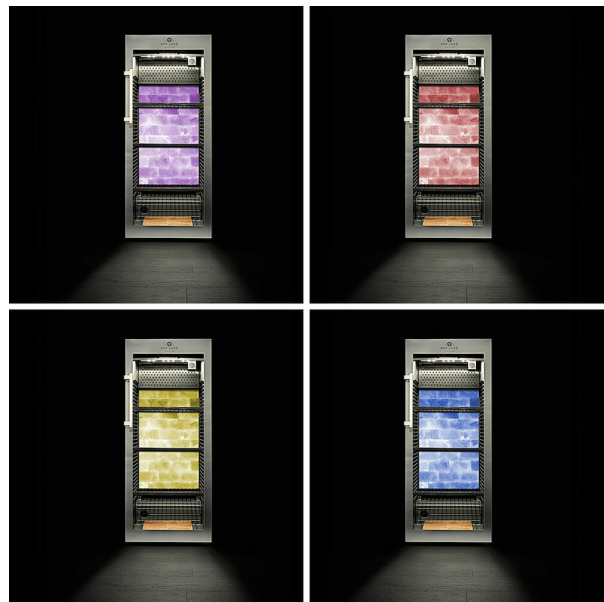

LED-lyssystem Metos Dry Ager DX 1000P

Upplöv denna frivilliga och innovativa bakvägs-lösning - endast i DRY AGER®.

Det nya lagligt skyddade belysningskonceptet kombinerar ett unikt saltutseende med toppmodern LED-teknik. Beroende på humör, justera ljusfärgen bekvämt med fjärrkontroll, mer än 10 färger kan väljas.

Företrä DRY AGER® med detta fantastiska tillbehör - tillgängligt redan installerat och som tilläggsats.

LED-lyssystem Metos Dry Ager DX 1000P

Pakkevolum inkl. emballasje	0,01
Volumenhet	m3
Pakkevolum	0,01 m3
Lengde på forpakning	0
Bredde på forpakning	0
Høyde på forpakning	0
Forpakkingsstørrelse	cm
Transport mål (LxDxH)	0x0x0 cm
Netto vekt	3,5
Net weight with unit	3,5 kg
Bruttovekt	4
Vekt inkl. emballasje	4 kg
Vektenhet	kg