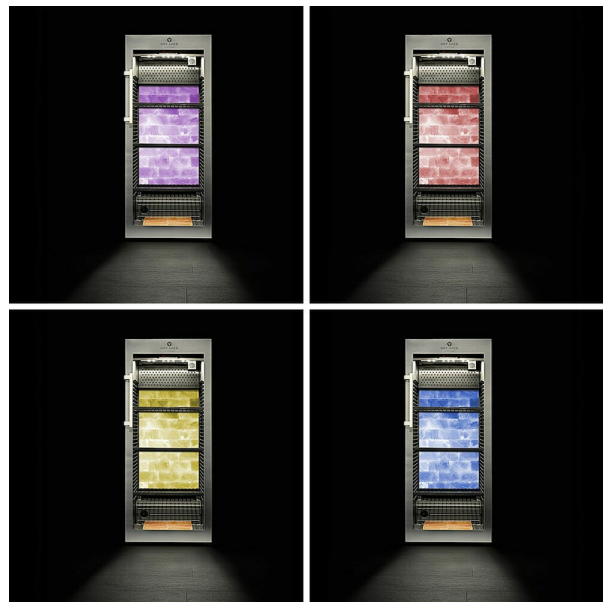

LED-ljussystem Metos Dry Ager DX 1000P

Uppliv denna frivilliga och innovativa bakvägs-lösning - endast i DRY AGER®.

Det nya lagligt skyddade belysningskonceptet kombinerar ett unikt saltutseende med toppmodern LED-teknik. Beroende på humör, justera ljusfärgen bekvämt med fjärrkontroll, mer än 10 färger kan väljas.

Förening DRY AGER® med detta fantastiska tillbehör - tillgängligt redan installerat och som tilläggsats.

LED-ljussystem Metos Dry Ager DX 1000P

Paketvolym	0,01
Volymenhet	m3
Paketvolym	0,01 m3
Längd på förpackning	0
Bredd på förpackning	0
Höjd på förpackning	0
Förpackningsstorlek	cm
Dimensioner på förpackning (LxBxH)	0x0x0 cm
Nettovikt	3,5
Nettovikt med ental	3,5 kg
Bruttovikt	4
Vikt inkl. emballage	4 kg
Viktenhet	kg