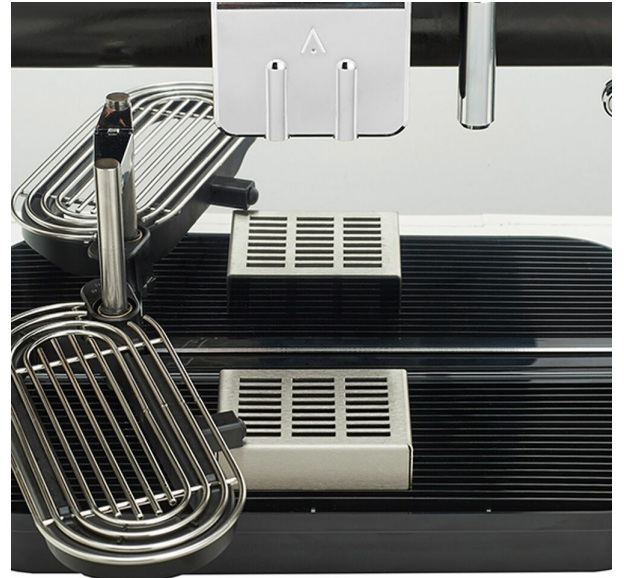

## Latte Macchiato taso Metos OptiMe

Kone macchiato jalalla, mahdollistaa korkeiden latte macchiato -  
lasien käytön, hana 140 mm korkeudella.

## Latte Macchiato taso Metos OptiMe

Tuotteen korkeus mm	140
Pakkauksen tilavuus	0,01
Tilavuuden yksikkö	m3
Pakkauksen tilavuus	0,01 m3
Pakkauksen leveys	0
Pakkauksen syvyys	0
Pakkauksen korkeus	0
Pakkauksen mitat (LxSxK)	0x0x0
Nettopaino	0,01
Nettopaino	0,01 kg
Bruttopaino	0,01
Pakkauksen paino	0,01 kg
Painon yksikkö	kg