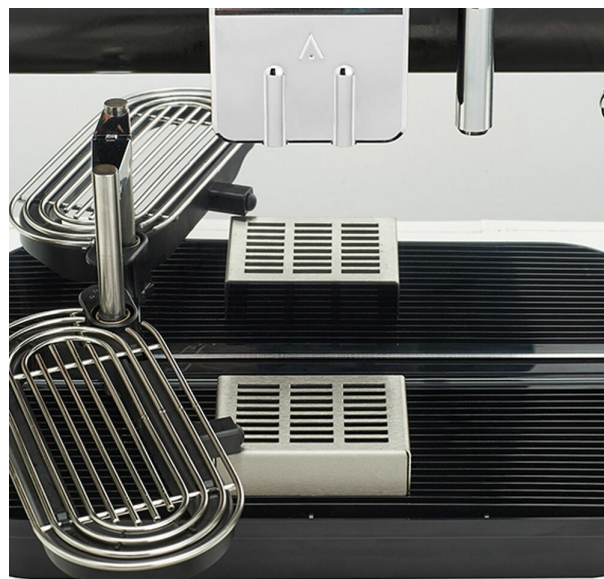

## Latte Macchiato ben Metos OptiMe

Maskin med macchiato beb, möjliggör användning av höga latte macchiato-glas då kranen blir på 140 mm höjd

## Latte Macchiato ben Metos OptiMe

Höjd mm	140
Paketvolym	0,01
Volymenhet	m3
Paketvolym	0,01 m3
Längd på förpackning	0
Bredd på förpackning	0
Höjd på förpackning	0
Dimensioner på förpackning (LxBxH)	0x0x0
Nettovikt	0,01
Nettovikt med ental	0,01 kg
Bruttovikt	0,01
Vikt inkl. emballage	0,01 kg
Viktenhet	kg