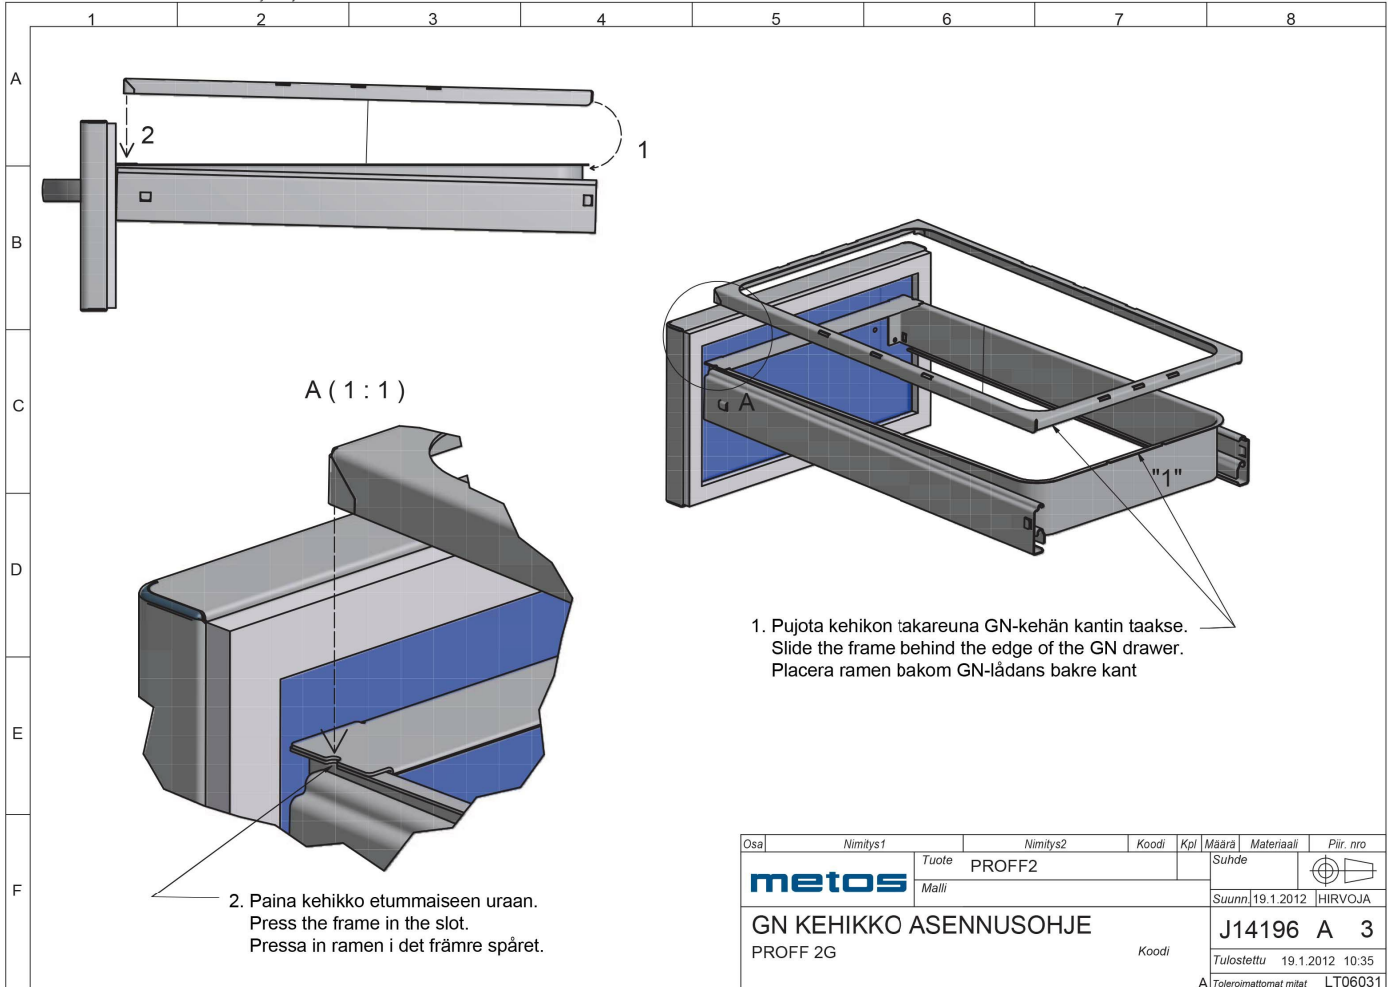

V:\USERS\HACKMAN\Kerava Jakelu\Proff2\käyttöohje

This document may not be copied in part or in whole by any process nor passed on to a third party without the written permission of the owner Metos Oy Ab.