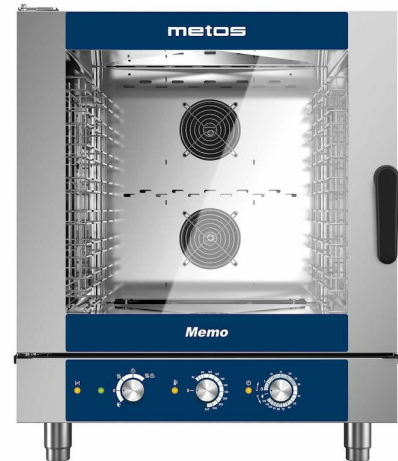

Metos Memo M71 -yhdistelmäuunissa on 7 johdeparia, johdeväli 70 mm. Johteilla on mahdollista käyttää GN1/1-astioita tai 600x400 mm leivinpeltejä.

Suorahöyryllä toimivan yhdistelmäuunin kypsennystoiminnot ovat säädettävä höyrykypsennys +50°C...+130°C, kiertoilma +50°C...+260°C sekä yhdistelmätoiminto +50°C...+260°C. Ohjauspaneelin kolmen kytkimen avulla uunin hallinta on helppoa ja nopeaa. Automaattisesti suuntaa vaihtava puhallin takaa tasaisen paistotuloksen. Kammiossa manuaalinen höyrynpisto.

Metos Memo M71 -yhdistelmäuunin rakenne on ruostumatonta terästä. Kammion saumattomat ja tasaiset pinnat pyöristetyin kulmin, saranoitu sisälasi, avattava puhaltimen suojapelti sekä irroitettava johteikko helpottavat laitteen puhtaana pitoa. Uuniin on saatavana lisävarusteena ulkoinen pesusuihku.

Kaksoislasitettu, vasenkätinen ovi on varustettu lämpöä heijastavilla karaistuilla lasilla, jotka yhdessä lasien välissä olevan ilmaontelon kanssa vähentävät lämpösäteilyä ja pitävät samalla lämmön laitteen sisällä välttäen turhaa energianhukkaa.

- 7 johdeparia, johdeväli 70 mm
- johteet GN1/1 tai 600x400 mm paistopelleille
- höyrykypsennys +50°C...+130°C, kiertoilma +50°C...+260°C, yhdistelmätoiminto +50°C...+260°C
- suorahöyry
- elektromekaaninen
- uunikammiossa LED-valaistus
- -