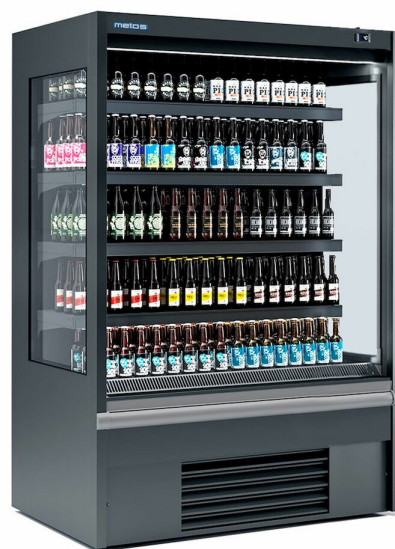

Kjølt Displayreol Vegg

Metos MS12PCM1 LED

Selvbetj. svart modell R290

Ppet kylmonter för självtag anpassad för packade produkter, drycker och till och med kött (klimat klass 3). Svart modell

- sidoväggarna av glas
- temperaturområde +2°C - +6°C (25°C/60%RH), flätkyla
- fyra lätt justerbara hyllor (djup 300 mm) + bottenplan 405mm djup
- hyllornas framkanter utrustade med listor för priser
- LED belysning 4000k i taket och varje hylla
- låg energikonsumtion
- elektronisk termostat
- maximal produktsynlighet
- nattgardin

Kjølt Displayreol Vegg Metos MS12PCM1 LED Selvbetj. svart modell R290

Produktkapasitet	455 liter/ kyl område 2,01m ²
Bredde mm	1330
Dyp mm	685
Høyde mm	2000
Pakkevolum inkl. emballasje	2,494
Volumenhet	m ³
Pakkevolum	2,494 m ³
Lengde på forpakning	145
Bredde på forpakning	80
Høyde på forpakning	215
Forpakkingsstørrelse	cm
Transport mål (LxDxH)	145x80x215 cm
Netto vekt	260
Net weight with unit	260 kg
Bruttovekt	285
Vekt inkl. emballasje	285 kg
Vektenhet	kg
Spenning V	230
Antall faser	1NPE
Frekvens Hz	50
Type elektrisk tilkobling	Stikkontakt
Kjølemedie	R290