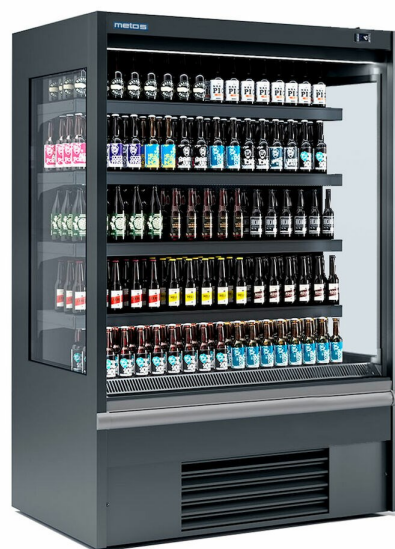

Kylmonter för självtag

Metos MS12PCM1 LED

svart modell R290

Priset kylmonter för självtag anpassad för packade produkter, drycker och till och med kött (klimat klass 3). Svart modell

- sidoväggarna av glas
- temperaturområde +2°C - +6°C (25°C/60%RH), flätkyla
- fyra lätt justerbara hyllor (djup 300 mm) + bottenplan 405mm djup
- hyllornas framkanter utrustade med listor för priser
- LED belysning 4000k i taket och varje hylla
- låg energikonsumtion
- elektronisk termostat
- maximal produktsynlighet
- nattgardin

Kylmonter för självtag Metos MS12PCM1 LED svart modell R290

Produktkapasitet	455 liter/ kyl område 2,01m ²
Bredd mm	1330
Djup mm	685
Höjd mm	2000
Paketvolym	2,494
Volymenhet	m ³
Paketvolym	2,494 m ³
Längd på förpackning	145
Bredd på förpackning	80
Höjd på förpackning	215
Förpackningsstorlek	cm
Dimensioner på förpackning (LxBxH)	145x80x215 cm
Nettovikt	260
Nettovikt med ental	260 kg
Bruttovikt	285
Vikt inkl. emballage	285 kg
Viktenhet	kg
Spänning V	230
Antal faser	1NPE
Frekvens Hz	50
Typ av anslutning	Stickkontakt
Kylmedium	R290