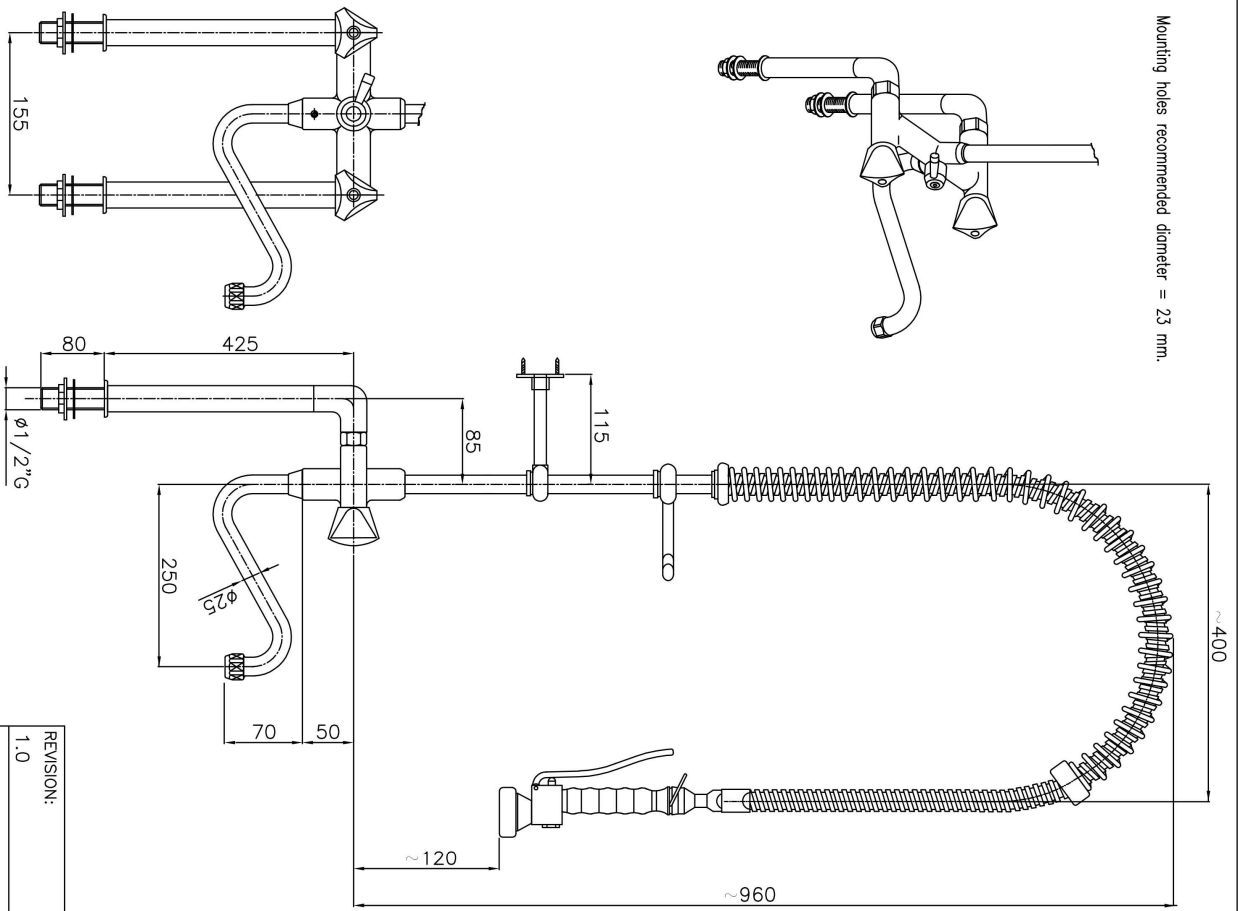

Förspolningsdusch Metos TM3050bänkmontag. 2- hand

Bänkmonterad förspolningsdusch. Startas när handtaget trycks ner, balansfjäder återför

- handtaget till utgångsläget
- blandare
- utkastarpip
- kopplingsset

Förspolningsdusch Metos TM3050bänkmontag. 2-hand

Bredd mm	800
Djup mm	210
Höjd mm	120
Paketvolym	0,02
Volymenhet	m3
Paketvolym	0,02 m3
Längd på förpackning	80
Bredd på förpackning	21
Höjd på förpackning	12
Förpackningsstorlek	cm
Dimensioner på förpackning (LxBxH)	80x21x12 cm
Nettovikt	9
Nettovikt med ental	9 kg
Bruttovikt	10
Vikt inkl. emballage	10 kg
Viktenhet	kg
Kallvatten diameter	1/2"
Kallvatten, flöde l/min	40
Kallvatten, min tryck kPa	300
Varmvatten, diameter	1/2"

Mounting holes recommended diameter = 23 mm.

KIARCO

Via Marzetta 7
35080 SAN GIUSEPPE TRILV
35080 SAN GIUSEPPE TRILV
Fax: +39-0434-319494

DESCRIPTION:
Heavy-duty bench-mount Pre-Rinse System

MOD. EUR0P-3P
Product Code 2E.3030.BK.13
Former Product Code: ---