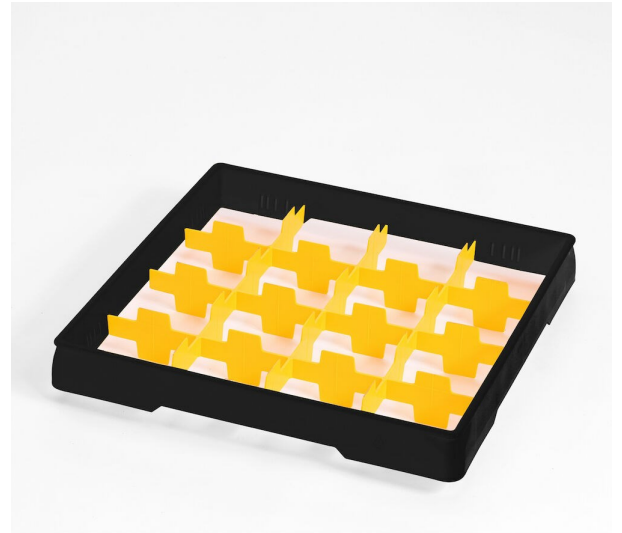

Musta korokehys keltaisella lasilokerolla Metos

Keltainen lokerikko 50 x 50 cm kuudelletoista Ø 110 mm lasille.
Mustan kohotuskehysten korkeus 50 mm, ruiskuvalettu PP-
muovia.

Musta korokehys keltaisella lasilokerolla Metos

Tuotteen kapasiteetti	16 juomalasia Ø110
Tuotteen leveys mm	500
Tuotteen syvyys mm	500
Tuotteen korkeus mm	50
Pakkauksen tilavuus	0
Pakkauksen tilavuus	0
Pakkauksen leveys	0
Pakkauksen syvyys	0
Pakkauksen korkeus	0
Pakkauksen mitat (LxSxK)	0x0x0
Nettopaino	0,7
Nettopaino	0,7 kg
Bruttopaino	0,7
Pakkauksen paino	0,7 kg
Painon yksikkö	kg
Valmistusmateriaali	muovi