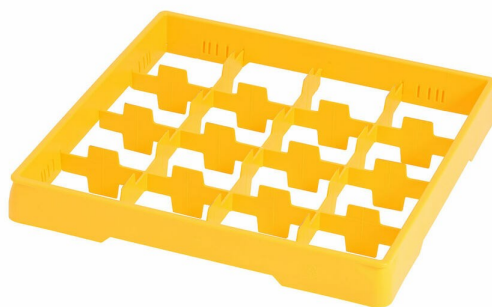

# Keltainen korokekehys keltaisella lasilokerolla Metos

Keltainen lokerokorin kohotuskehys, 50 x 50 cm. Kuudelletoista Ø 110 mm lasille. Kohotuskehysten korkeus 50 mm. Kehys keltainen ruiskuvalettu PP-muovia.

## Keltainen korokehys keltaisella lasilokerolla Metos

Tuotteen kapasiteetti	16 juomalasia Ø110
Tuotteen leveys mm	500
Tuotteen syvyys mm	500
Tuotteen korkeus mm	50
Pakkauksen tilavuus	0,01
Tilavuuden yksikkö	m <sup>3</sup>
Pakkauksen tilavuus	0,01 m <sup>3</sup>
Pakkauksen leveys	0
Pakkauksen syvyys	0
Pakkauksen korkeus	0
Pakkauksen mitat (LxSxK)	0x0x0
Nettopaino	0,7
Nettopaino	0,7 kg
Bruttopaino	0,7
Pakkauksen paino	0,7 kg
Painon yksikkö	kg
Valmistusmateriaali	muovi