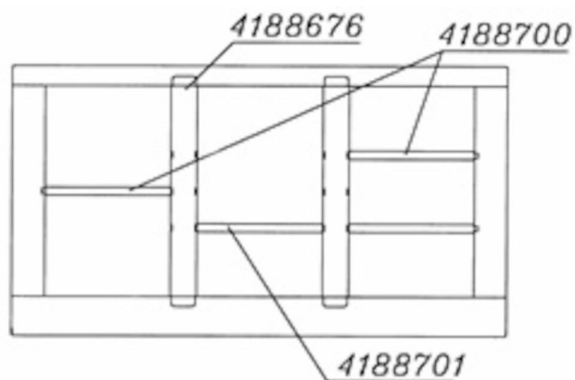

## Støtteskinne, 554X64Mm

### Metos Proff DI1200

DL1200 GN-deleskinne for 1200 brønn. brukes med GN 1/1, GN 1/2 og GN 1/3 kantiner..

## Støtteskinne, 554X64Mm Metos Proff DI1200

Bredde mm	554
Dyp mm	64
Høyde mm	10
Pakkevolum inkl. emballasje	0,01
Volumenhet	m3
Pakkevolum	0,01 m3
Lengde på forpakning	0
Bredde på forpakning	0
Høyde på forpakning	0
Forpakkingsstørrelse	cm
Transport mål (LxDxH)	0x0x0 cm
Netto vekt	0,5
Net weight with unit	0,5 kg
Bruttovekt	0,5
Vekt inkl. emballasje	0,5 kg
Vektenhet	kg