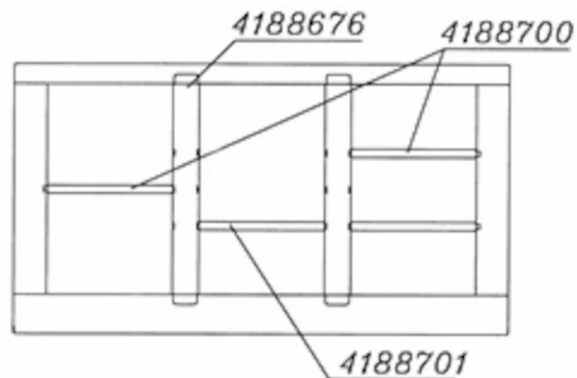

## Väliripa, uusi lukittuva Metos Proff DS 317\*20 mm

DS-väliripa toimii GN-jakajana altaan välilistan (DL800 tai DL1200) ja altaan reunan välillä. Yhdellä välirivillä ja lisävarusteena saatavalla välilistalla saa tilan esimerkiksi kahdelle GN1/2-astialle.

- ruostumatonta terästä, konepestävissä
- sopii ennen 02/2019 valmistettuihin Metos Proff, Nova, Corona ja Drop-in -mallisiin altaisiin

LISÄVARUSTEET (tilattava erikseen):

- DL800 välilista
- DL1200 välilista

## Väliripa, uusi lukittuva Metos Proff DS 317\*20 mm

Tuotteen leveys mm	317
Tuotteen syvyys mm	20
Tuotteen korkeus mm	10
Pakkauksen tilavuus	0,01
Tilavuuden yksikkö	m3
Pakkauksen tilavuus	0,01 m3
Pakkauksen leveys	0
Pakkauksen syvyys	0
Pakkauksen korkeus	0
Pakkausmitan yksikkö	cm
Pakkauksen mitat (LxSxK)	0x0x0 cm
Nettopaino	0,5
Nettopaino	0,5 kg
Bruttopaino	0,5
Pakkauksen paino	0,5 kg
Painon yksikkö	kg