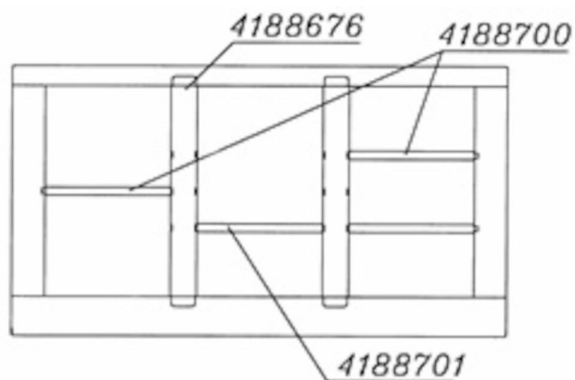

## List, ny, med lås Metos Proff DS 317\*20 mm

GN-list mellan brunnen och mellanlistan. För GN 1/2 eller GN 1/3..

## List, ny, med lås Metos Proff DS 317\*20 mm

Bredd mm	317
Djup mm	20
Höjd mm	10
Paketvolym	0,01
Volymenhet	m3
Paketvolym	0,01 m3
Längd på förpackning	0
Bredd på förpackning	0
Höjd på förpackning	0
Förpackningsstorlek	cm
Dimensioner på förpackning (LxBxH)	0x0x0 cm
Nettovikt	0,5
Nettovikt med ental	0,5 kg
Bruttovikt	0,5
Vikt inkl. emballage	0,5 kg
Viktenhet	kg