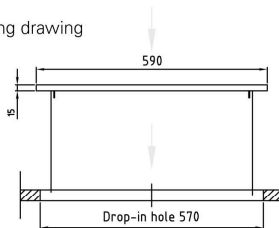

Korgdispenser Metos Drop- In BD 900

Fjädrad korgdispenser för 500 x 500 mm korgar. Enligt korgen vikt justerbar fjäderkraft

- i möbeln infällbar modell utan yttre fodring
- möbels minimum höjd 900 mm
- dispensers höjd 15 mm från möbelytan
- kapacitet 5 korgar

Korgdispenser Metos Drop-In BD 900

Produktkapasitet	5 korgar
Bredd mm	590
Djup mm	590
Höjd mm	650
Paketvolym	0,439
Volymenthet	m ³
Paketvolym	0,439 m ³
Längd på förpackning	74
Bredd på förpackning	69
Höjd på förpackning	86
Förpackningsstorlek	cm
Dimensioner på förpackning (LxBxH)	74x69x86 cm
Nettovikt	20
Nettovikt med ental	20 kg
Bruttovikt	20
Vikt inkl. emballage	20 kg
Viktenhet	kg
Remarks (misc.)	öppning 570x570 mm
Funktion	Neutral

Installation on top of the table

**Drop-in basket dispenser
Metos D-I BD-900/750**

weight (empty): 20 kg

The counter, where drop-in units are installed, must be damp-proof and strong enough to bear the appliance weight.

Mounting drawing

Dimensions of drop-in opening