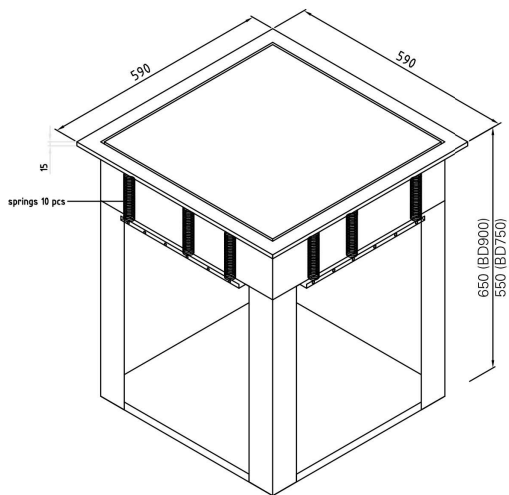

Korgdispenser Metos Drop- In BD 900

Fjädrad korgdispenser för 500 x 500 mm korgar. Enligt korgen vikt justerbar fjäderkraft

- i möbeln infällbar modell utan yttre fodring
- möbels minimum höjd 900 mm
- dispensers höjd 15 mm från möbelytan
- kapacitet 5 korgar

Korgdispenser Metos Drop-In BD 900

Produktkapasitet	5 korgar
Bredd mm	590
Djup mm	590
Höjd mm	650
Paketvolym	0,439
Volymenthet	m ³
Paketvolym	0,439 m ³
Längd på förpackning	74
Bredd på förpackning	69
Höjd på förpackning	86
Förpackningsstorlek	cm
Dimensioner på förpackning (LxBxH)	74x69x86 cm
Nettovikt	20
Nettovikt med ental	20 kg
Bruttovikt	20
Vikt inkl. emballage	20 kg
Viktenhet	kg
Remarks (misc.)	öppning 570x570 mm
Funktion	Neutral

Installation on top of the table

**Drop-in basket dispenser
Metos D-I BD-900/750**

weight (empty): 20 kg

The counter, where drop-in units are installed, must be damp-proof and strong enough to bear the appliance weight.

Mounting drawing

Dimensions of drop-in opening