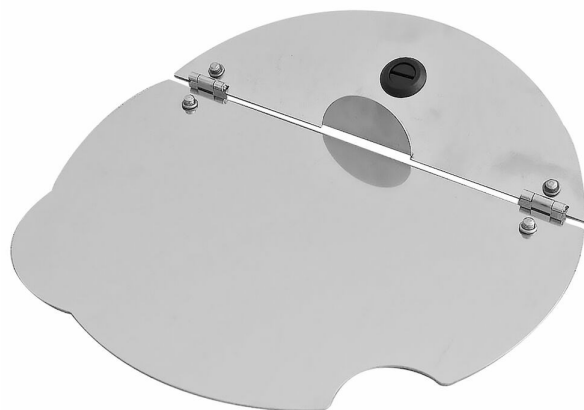

## Rostfritt stål lock till soppkittel Metos D-I 9 liter

Lock till soppkittel för infällnad. 10 l  
- lock helt i rostfritt stål

## Rostfritt stål lock till soppkittel Metos D-I 9 liter

Bredd mm	266
Djup mm	266
Höjd mm	3
Paketvolym	0,001
Volymenhet	m3
Paketvolym	0,001 m3
Längd på förpackning	30
Bredd på förpackning	30
Höjd på förpackning	1
Förpackningsstorlek	cm
Dimensioner på förpackning (LxBxH)	30x30x1 cm
Nettovikt	1,5
Nettovikt med ental	1,5 kg
Bruttovikt	2,5
Vikt inkl. emballage	2,5 kg
Viktenhet	kg