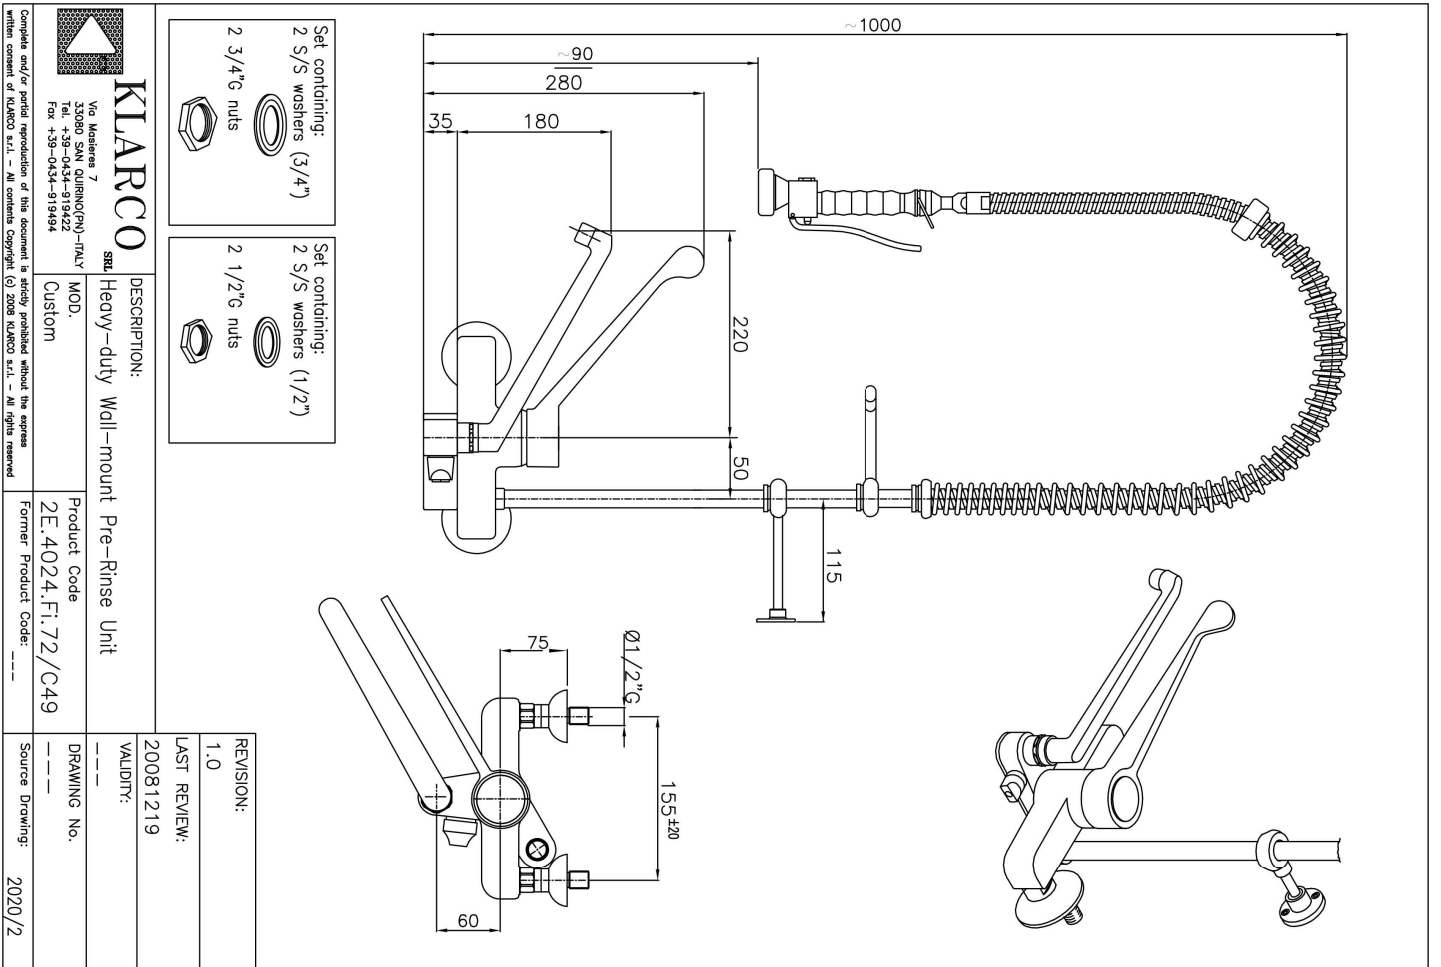

Esipesusuihku Metos WM4023 seinäkiin. vipu

Seinäkiinnitteinen esipesusuihku. Käynnistyy suihkupistoolin kahvasta painamalla,

- jousipalautus
- sekoittaja
- juoksuputki
- asennussarja

Esipesusuihku Metos WM4023 seinäkiin. vipu

Pakkauksen tilavuus	21,827
Tilavuuden yksikkö	CDM
Pakkauksen tilavuus	21,827 CDM
Pakkauksen leveys	73
Pakkauksen syvyys	23
Pakkauksen korkeus	13
Pakkausmitan yksikkö	cm
Pakkauksen mitat (LxSxK)	73x23x13 cm
Nettopaino	0,01
Nettopaino	0,01 kg
Bruttopaino	0,01
Pakkauksen paino	0,01 kg
Painon yksikkö	kg
Kylmävesiliitännän halkaisija	1/2"
Minimipaine kylmä vesi kPa	300
Kylmävesiliitännän korkeus mm	1205
Lämminvesiliitännän halkaisija	1/2"
Lämminvesiliitännän korkeus mm	1205
Sekoittajan tyyppi	1-otehana