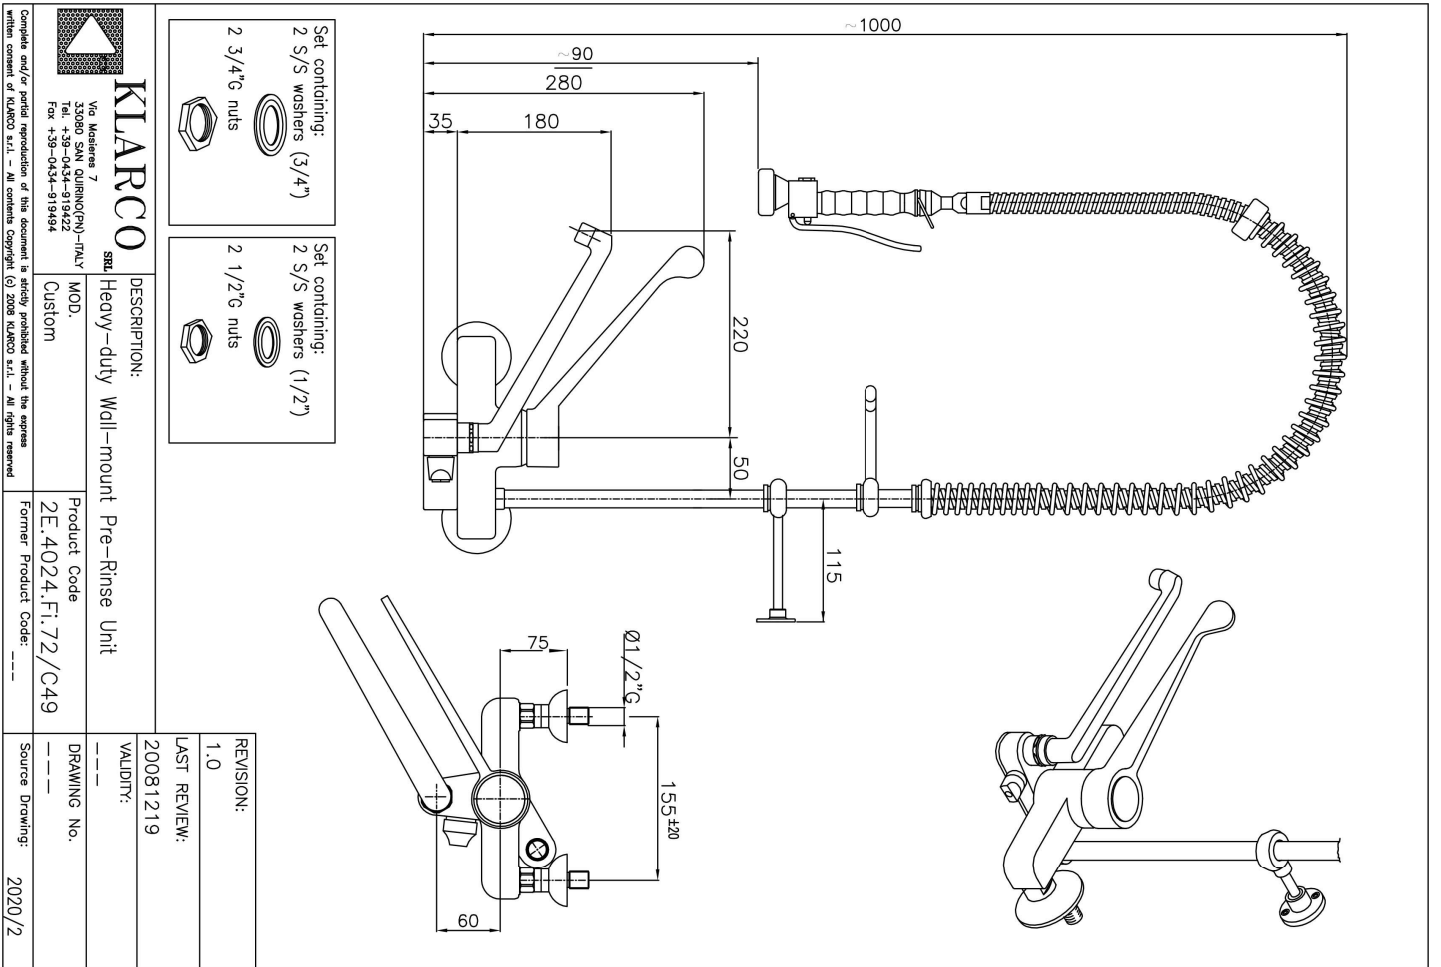

Forspyledusj veggmontert

Metos WM 4023

Veggmontert. Starter automatisk når man drar ned håndtaket, balansefjær tilbakefører håndtaket til startpunktet

- 1-greps blandebatteri
- koblingssett

Forspyleusj veggmontert Metos WM 4023

| | |
|---------------------------------|-------------|
| Pakkevolum inkl. emballasje | 21,827 |
| Volumenhet | CDM |
| Pakkevolum | 21,827 CDM |
| Lengde på forpakning | 73 |
| Bredde på forpakning | 23 |
| Høyde på forpakning | 13 |
| Forpkningsstørrelse | cm |
| Transport mål (LxDxH) | 73x23x13 cm |
| Netto vekt | 0,01 |
| Net weight with unit | 0,01 kg |
| Bruttovekt | 0,01 |
| Vekt inkl. emballasje | 0,01 kg |
| Vektenhet | kg |
| Kaldt vann diam. | 1/2" |
| Kaldt vann, min trykk kPa | 300 |
| Kaldt vann, tilkoblingshøyde mm | 1205 |
| Varmt vann, diam. | 1/2" |
| Varmt vann, tilkoblingshøyde mm | 1205 |
| Mikser modell | 1 håndtak |

Set containing:
2 S/S washers (3/4")
2 3/4" G nuts

Set containing:
2 S/S washers (1/2")
2 1/2" G nuts

KIARCO

DESCRIPTION:
Heavy-duty Wall-mount Pre-Rinse Unit

REVISION:
1.0
LAST REVIEW:
20081219
VALIDITY:

Via Marella 7
35080 SAN GIUSEPPE (PD) - ITALY
Tel. +39-0424-319494
Fax +39-0424-319494

MOD. Custom
Product Code 2E.4024.FI.72/C49
Former Product Code: ---

DRAWING No. ---
Source Drawing: 2020/2

Complete and/or partial reproduction of this document is strictly prohibited without the express written consent of KIARCO s.r.l. - All contents Copyright (©) 2008 KIARCO s.r.l. - All rights reserved