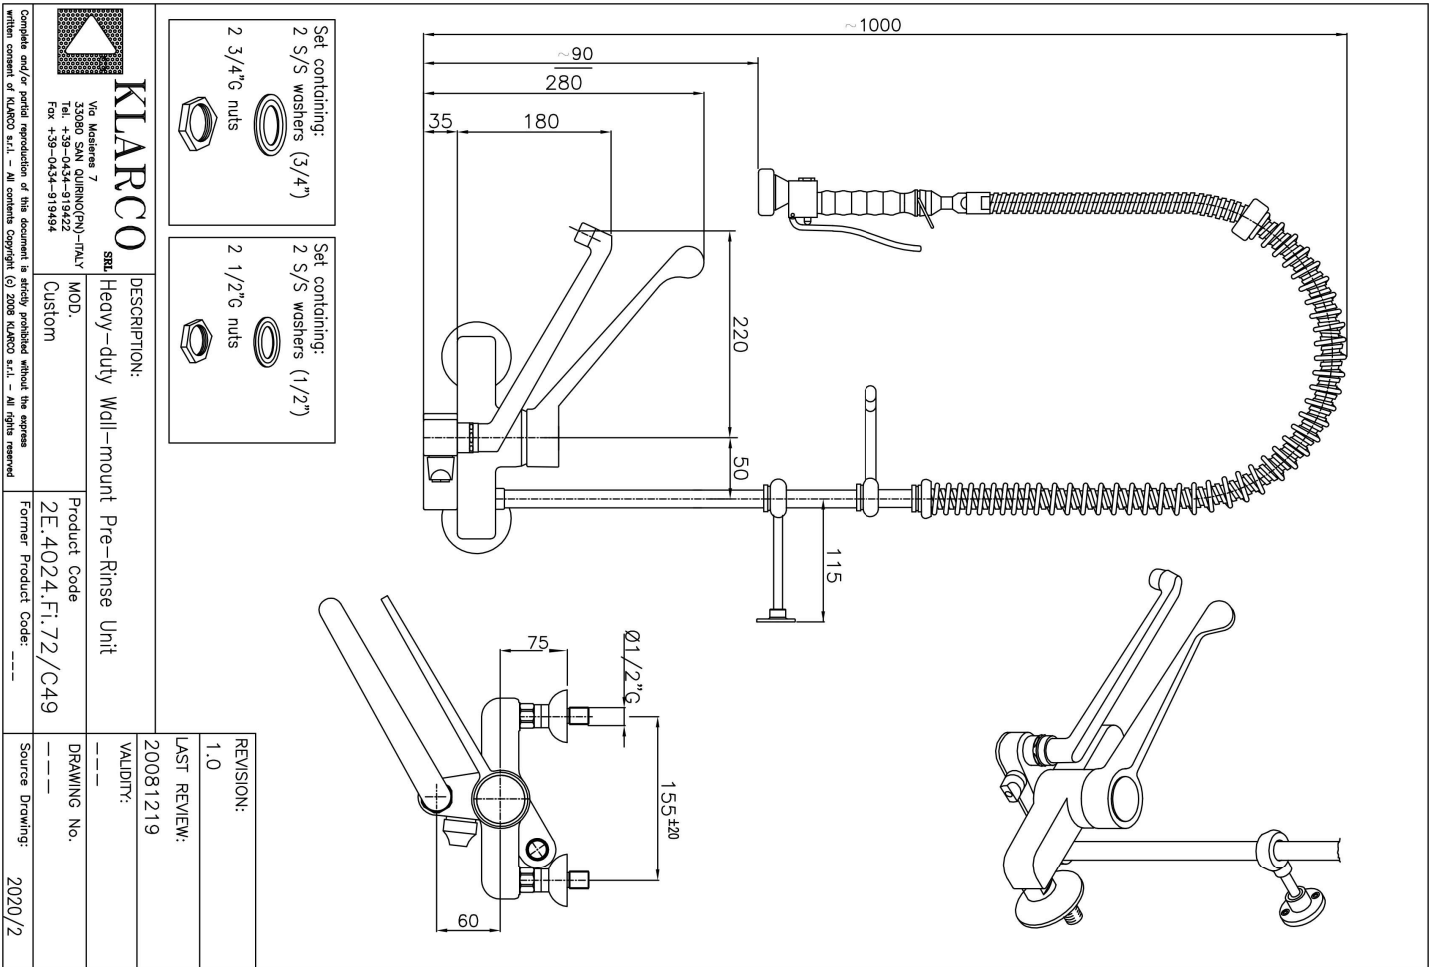

Förspolningsdusch Metos WM4023 väggmontag.1- hand

Väggmonterad förspolningsdusch. Startas när handtaget trycks ner, balansfjäder återför

- handtaget till utgångsläget
- blandare
- utkastarpip
- kopplingsset

Förspolningsdusch Metos WM4023 väggmontag.1-hand

Paketvolym	21,827
Volymenhet	CDM
Paketvolym	21,827 CDM
Längd på förpackning	73
Bredd på förpackning	23
Höjd på förpackning	13
Förpackningsstorlek	cm
Dimensioner på förpackning (LxBxH)	73x23x13 cm
Nettovikt	0,01
Nettovikt med ental	0,01 kg
Bruttovikt	0,01
Vikt inkl. emballage	0,01 kg
Viktenhet	kg
Kallvatten diameter	1/2"
Kallvatten, min tryck kPa	300
Kallvatten, anslutningshöjd mm	1205
Varmvatten, diameter	1/2"
Varmvatten, höjd mm	1205
Blandare typ	Ett handtag

Set containing:
2 S/S washers (3/4")
2 3/4" G nuts

Set containing:
2 S/S washers (1/2")
2 1/2" G nuts

KIARCO

DESCRIPTION:
Heavy-duty Wall-mount Pre-Rinse Unit

REVISION:
1.0
LAST REVIEW:
20081219
VALIDITY:

Via Matereca 7
33080 SAN GIULIANO DEL FURLO
UD - ITALY
Tel. +39-0434-319494
Fax +39-0434-319494

MOD. Custom
Product Code 2E.4024.FI.72/C49
Former Product Code: ---

DRAWING No. ---
Source Drawing: 2020/2