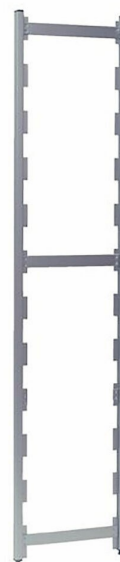

Stege Metos Norm20/12

1800*500

Stege av eloxerad aluminium, ställbara ben. Hyllplan kan justeras på höjden med 150 mm
- kapacitet mellan stegarna 600 kg

Stega Metos Norm20/12 1800*500

Produktkapasitet	Sektionsbelastning: 600 kg
Bredd mm	25
Djup mm	503
Höjd mm	1800
Paketvolym	0,031
Volymenthet	m ³
Paketvolym	0,031 m ³
Längd på förpackning	55
Bredd på förpackning	3
Höjd på förpackning	185
Förpackningsstorlek	cm
Dimensioner på förpackning (LxBxH)	55x3x185 cm
Nettovikt	2,39
Nettovikt med ental	2,39 kg
Bruttovikt	3,39
Vikt inkl. emballage	3,39 kg
Viktenhet	kg
Råmaterial	aluminium