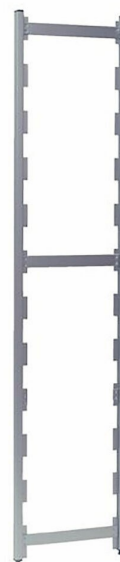

# Stege Metos Norm20/12

## 2000\*500

Stege av eloxerad aluminium, ställbara ben. Hyllplan kan justeras på höjden med 150 mm  
- kapacitet mellan stegarna 600 kg

## Stega Metos Norm20/12 2000\*500

Produktkapasitet	Sektionsbelastning: 600 kg
Bredd mm	25
Djup mm	503
Höjd mm	1950
Paketvolym	0,034
Volymenthet	m <sup>3</sup>
Paketvolym	0,034 m <sup>3</sup>
Längd på förpackning	55
Bredd på förpackning	3
Höjd på förpackning	205
Förpackningsstorlek	cm
Dimensioner på förpackning (LxBxH)	55x3x205 cm
Nettovikt	2,54
Nettovikt med ental	2,54 kg
Bruttovikt	3,54
Vikt inkl. emballage	3,54 kg
Viktenhet	kg
Råmaterial	aluminium