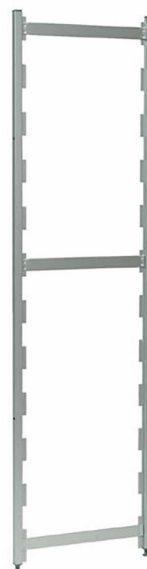

Reolstige Metos Norm20/12

1800*600

Reolstige av eloksert aluminium, justerbare ben. Hylle kan justeres på høyden med 150 mm
- kapasitet mellom trinnene 600 kg

Reolstige Metos Norm20/12 1800*600

Produktkapacitet	Sektionsbelastning: 600 kg
Bredde mm	25
Dyp mm	603
Høyde mm	1800
Pakkevolum inkl. emballasje	0,036
Volumenhet	m ³
Pakkevolum	0,036 m ³
Lengde på forpakning	65
Bredde på forpakning	3
Høyde på forpakning	185
Forpakkingsstørrelse	cm
Transport mål (LxDxH)	65x3x185 cm
Netto vekt	2,51
Net weight with unit	2,51 kg
Bruttovekt	3,51
Vekt inkl. emballasje	3,51 kg
Vektenhet	kg
Råmateriale	aluminium