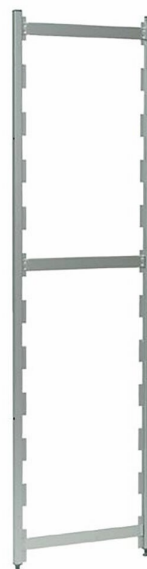

Stege Metos Norm5

1800*600

Stege av rostfritt stål, ställbara ben. Hyllplan kan justeras på höjden med 150 mm

- kapacitet mellan stegarna 1200 kg

Stege Metos Norm5 1800*600

Produktkapasitet	Sektionsbelastning: 1200 kg
Bredd mm	25
Djup mm	600
Höjd mm	1810
Paketvolym	0,036
Volymenthet	m ³
Paketvolym	0,036 m ³
Längd på förpackning	65
Bredd på förpackning	3
Höjd på förpackning	185
Förpackningsstorlek	cm
Dimensioner på förpackning (LxBxH)	65x3x185 cm
Nettovikt	5,14
Nettovikt med ental	5,14 kg
Bruttovikt	6,14
Vikt inkl. emballage	6,14 kg
Viktenhet	kg
Råmaterial	rostfritt stål