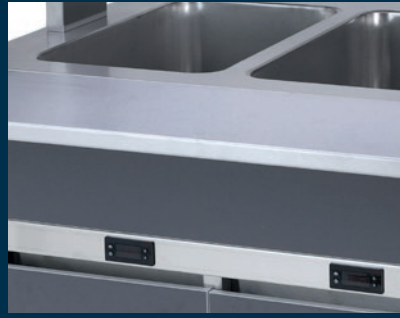

*Korkeussäätö ei ole saatavana 450 leveään buffet-yksikköön MG4305100, jakelimiin tai 210 syviin altaisiin.

**Vakiona kaksi pyöristä on lukittavia

Tarjotintaso 20 mm laskettuna

Tasan yksikön tason kanssa