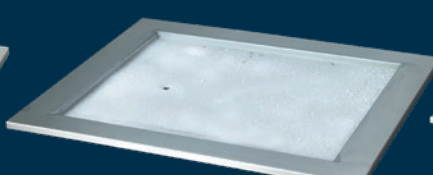

Huurretaso