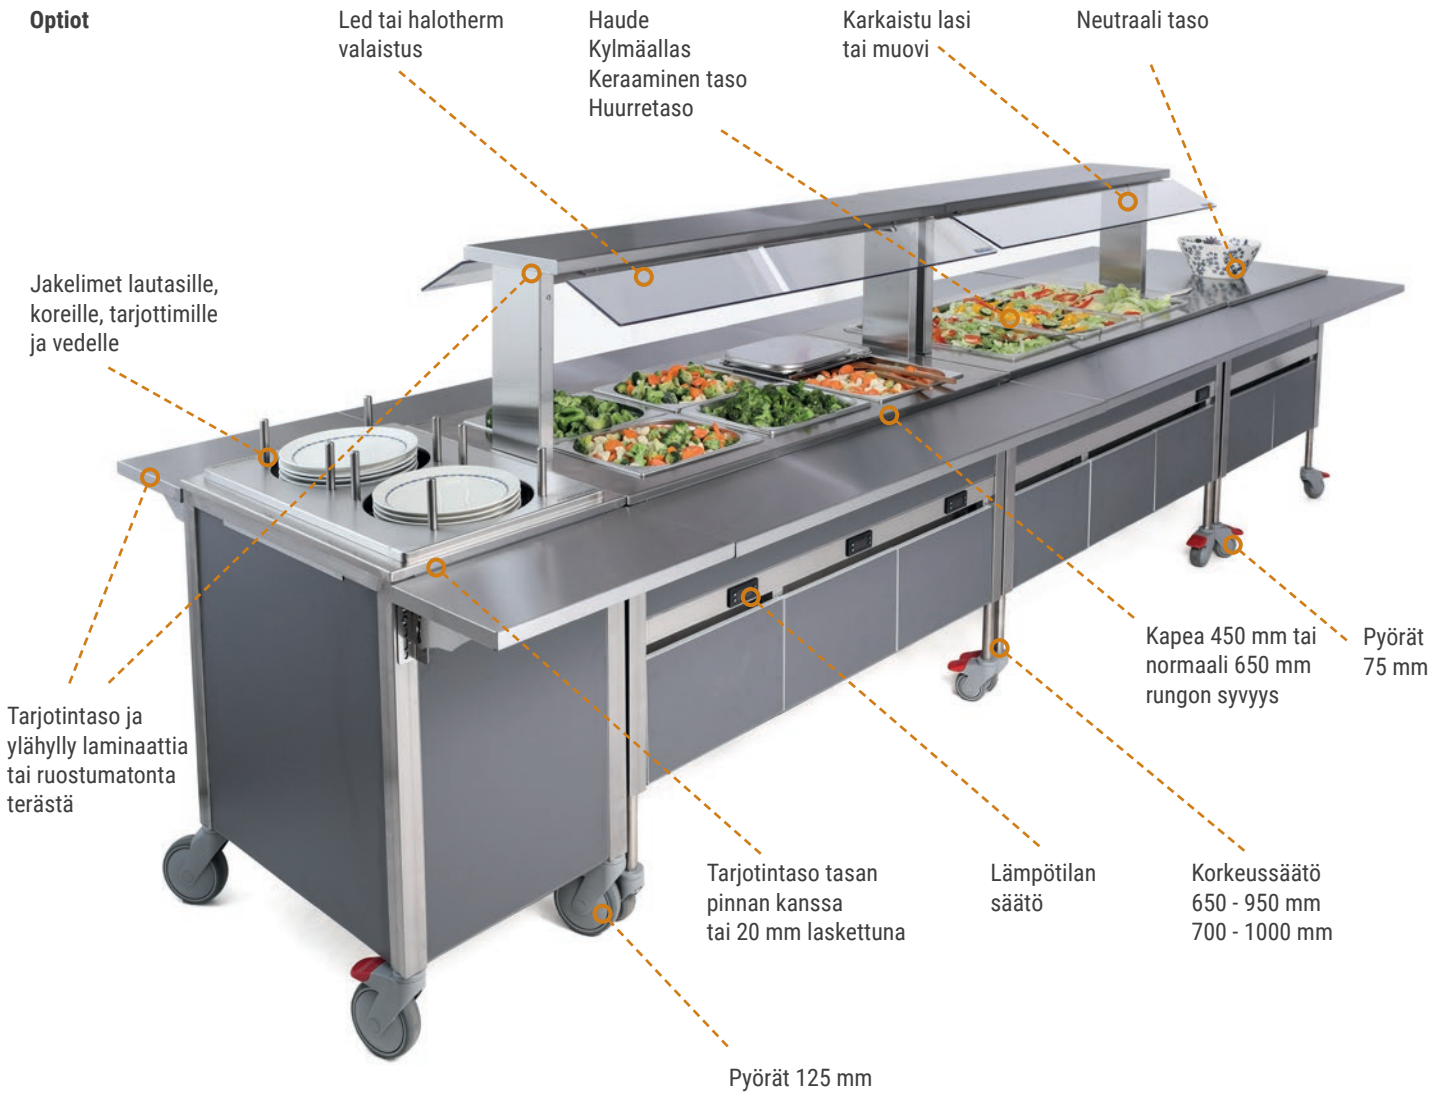

Joustava ja toimiva

Jokainen Luna-yksikkö kootaan mukautumaan tarpeisiisi. Säädettyä korkeus, normaali ja kapea malli, erilaiset tarjotinratavaihtoehdot – Luna-mallisto takaa mukavuuden kaikille – niin aikuisille kuin lapsillekin. Tarjoilupa sitten viileää salattia tai alkupalaa, lämpimiä ruokia tai juomia, Lunan erilaiset yksiköt – haudealtaat, kylmäaltaat, keraamiset tasot jne – pitävät ruoan sopivassa lämpötilassa hyvää ruokailukokemusta varten.

Tehokkuus ja turvallisuus

Luna tekee ruoan tarjoilusta sujuvaa ja tehokasta. Säädettyä korkeus ja erilaiset jakelimet tuovat monipuolisuutta. Valitse useista optioista sopivat ja voit koota buffetin, joka on turvallinen ja toimiva.

Säädettyä korkeuden ja kapean runkomallin ansiosta Lunan tarjoiluvaunut sopivat kaikenikäisille lapsille. Yksiköt voidaan räätälöidä niin, että ruoka on helposti saatavilla, jolloin lapset voivat annostella itse turvallisesti ja itsenäisesti. Lunan lukittavat pyörät takaavat vakauden ja tarjoavat samalla helpon liikuteltavuuden, mikä sopii erinomaisesti dynaamisiin kouluympäristöihin.

Metos Luna -buffetsarja

Metos Luna buffet-vaunut ovat itsepalvelulinjastoon suunniteltuja

Tarjoiluvaunuja voidaan käyttää yksittäin tai yhdistelemällä niitä asiakkaan yksilölliset tarpeet täyttävän linjaston luomiseksi. Vaunuissa on sivupaneelirakenne, joka mahdollistaa paneelien irrottamisen ja vaihtamisen. Yksiköiden korkeudessa ja leveydessä on paljon vaihtoehtoja, joiden avulla voidaan rakentaa sopiva tarjoilulinja.