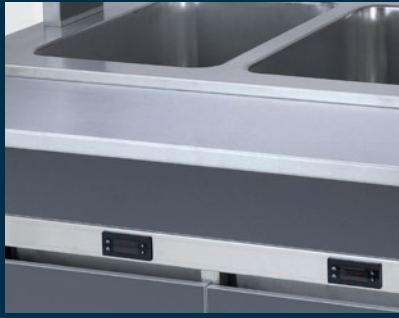

*Korkeussäätö ei ole saatavana 450 leveään buffet-yksikköön MG4305100, jakelimiin tai 210 syviin altaisiin.

**Vakiona kaksi pyöristä on lukittavia

Tarjotintaso 20 mm laskettuna

Tasan yksikön tason kanssa