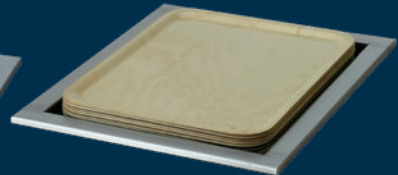

- Laminaatti tarjotintaso ja ylätaso
- Erikoisväri

Normaali
rungon syvyys ja
erillisaltaat

Kapea rungon syvyys
jossa GN1/1 -erillisaltaat
pitkittäin

Rungon korkeus on
650 mm, korkeutta
säädellään
jalkojen ja pyörien
korkeudella

Rungon korkeus on
650 mm, korkeutta
säädellään
jalkojen ja pyörien
korkeudella

Kuvassa 75 mm
pyörä

Kuvassa 125 mm
pyörä

Korkeussäätö on
kaapin sisällä

Altaan
tyhjennysletku

Vakiovärit
valkoinen, harmaa
ja musta

Lautasjakelin

Keraaminen taso

Huurretaso

Tarjotinjakelin

**Jokainen Luna-
yksikkö voidaan
kustomoida
sopivaksi**

Rakenna sopiva buffet

Normaali rungon syvyys

<input type="checkbox"/>	450x650	Buffet Luna CONF	MG4305100*
<input type="checkbox"/>	800x650	Buffet Luna CONF	MG4305102
<input type="checkbox"/>	1200x650	Buffet Luna CONF	MG4305104
<input type="checkbox"/>	1600x650	Buffet Luna CONF	MG4305106