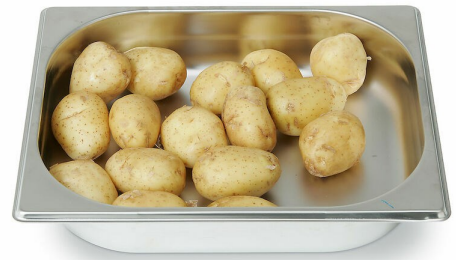

GN-kantin Metos GN1/2-65, rfr

MG4255020

GN-kantin Metos GN1/2-65, rfr

Produktkapasitet	3,5 liter
Bredd mm	325
Djup mm	265
Höjd mm	65
Paketvolym	0,006
Volymenhet	m3
Paketvolym	0,006 m3
Längd på förpackning	32,5
Bredd på förpackning	26,5
Höjd på förpackning	6,5
Förpackningsstorlek	cm
Dimensioner på förpackning (LxBxH)	32,5x26,5x6,5 cm
Nettovikt	0,63
Nettovikt med ental	0,63 kg
Bruttovikt	0,63
Vikt inkl. emballage	0,63 kg
Viktenhet	kg
Storlek GN	1/2