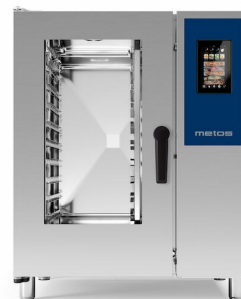

Kombiugn Metos Synapsy 101, 8x600x400mm

Metos Synapsy Combi ugnar är robusta, kraftiga, lättanvända enheter, men ändå utrustade med en pekskärm och många funktioner och tillval som ger många fördelar för kunden.

Det nya CLIMA SMART-systemet, som reglerar fukten i ugnen efter typ av mat och önskat resultat, garanterar varje produkts mjukhet, saftighet och krispighet med minimal viktminskning. Metos Synapsy CombiOvens är utrustade med automatiskt rengöringssystem, som erbjuder ett urval av 7 tvättprogram från manuell till grill, perfekt efter tillagning vid hög temperatur för att ta bort sega rester. Eco-tvättprogrammet optimerar å andra sidan vatten- och tvättmedelsförbrukningen.

- kapacitet 8x600x400mm bakplåtar
- skenavstånd 90 mm
- direkt ånga
- USB -anslutning
- Wi-Fi-anslutning som standard
- flerpunktskärnsönd, ø 3 mm

- lättanvänd pekskärm
- 95 recept tillgängliga
- multikokningsfunktion
- förvärmning upp till 300°C
- manuellt läge med tre tillagningslägen och omedelbar start; konvektion 30...270°C, ånga 30...130°C, kombinerad konvektion + ånga 30...270°C
- automatiskt reglerad ångkondensering
- ClimaSmart-system
- automatisk rengöringssystem; 7 automatiska tvättprogram
- handdusch
- led ljus
- högerhänt
- lättanvänd pekskärm
- 95 recept tillgängliga
- multikokningsfunktion
- förvärmning upp till 300°C
- manuellt läge med tre tillagningslägen och omedelbar start; konvektion 30...270°C, ånga 30...130°C, kombinerad konvektion + ånga 30...270°C
- automatiskt reglerad ångkondensering
- ClimaSmart-system
- automatisk rengöringssystem; 7 automatiska tvättprogram
- handdusch
- led ljus
- högerhänt