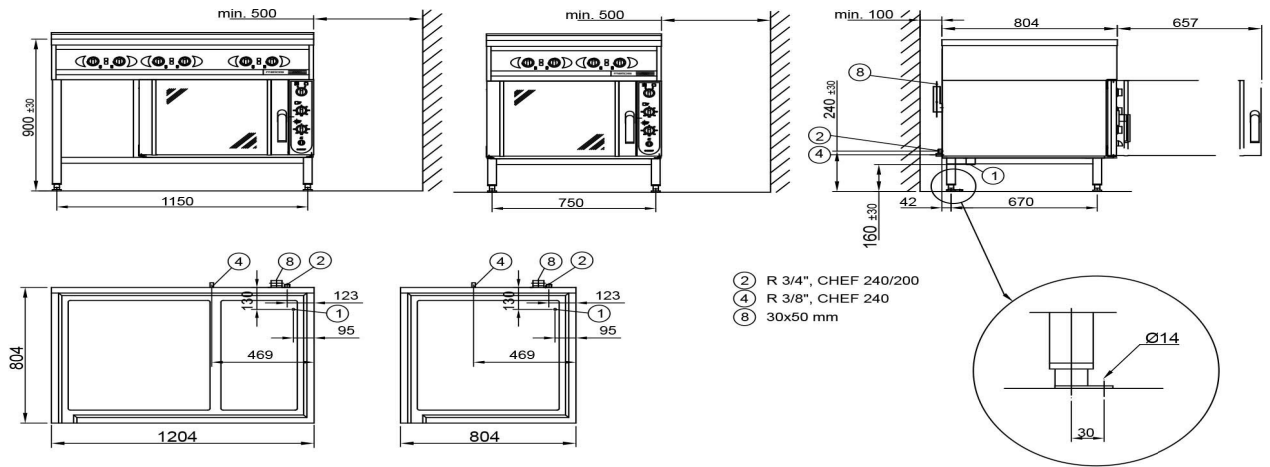

METOS ARDOX