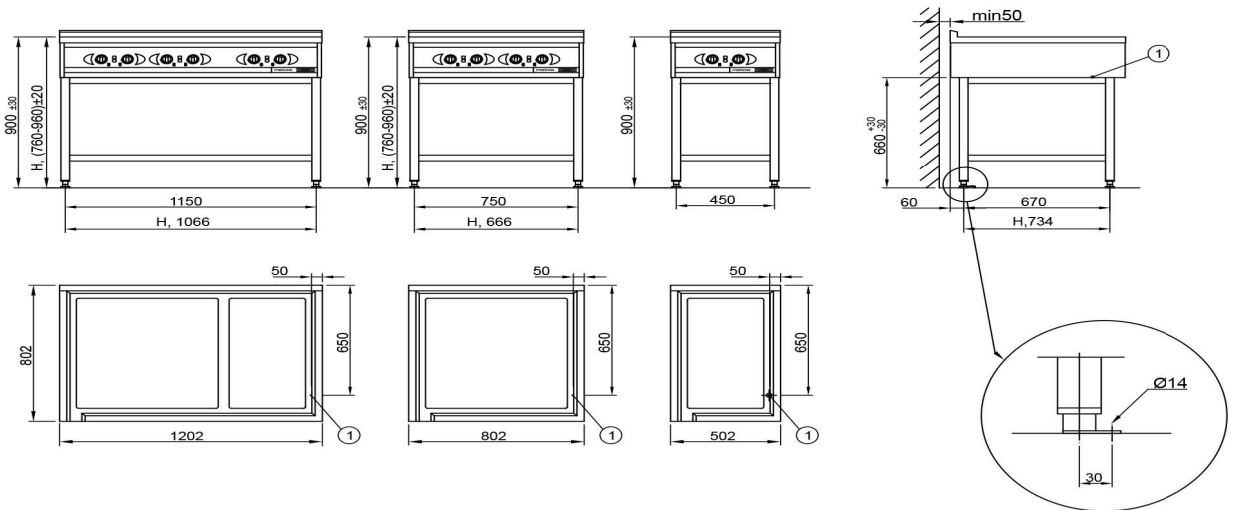

METOS ARDOX