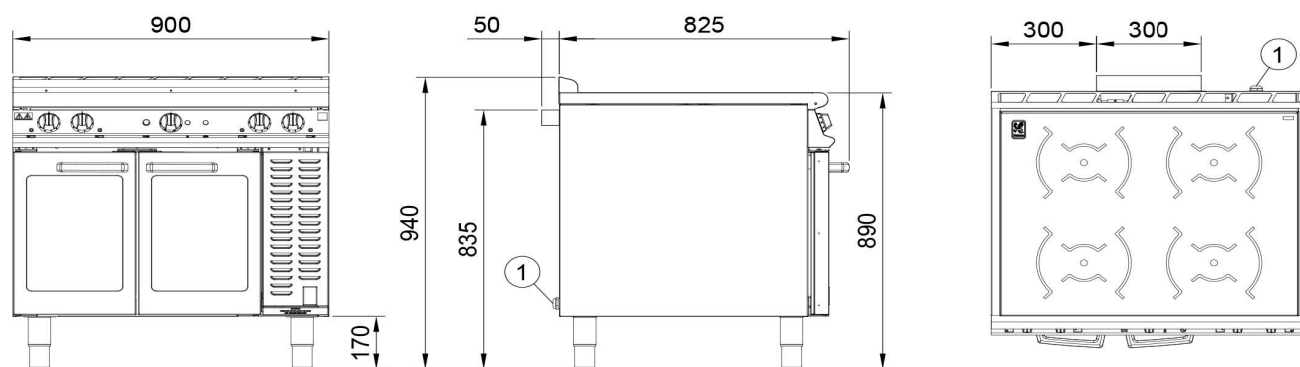

METOS FALCON

This document may not be copied in part or in whole by any process nor passed on to a third party without the written permission of the owner Metos Oy Ab.