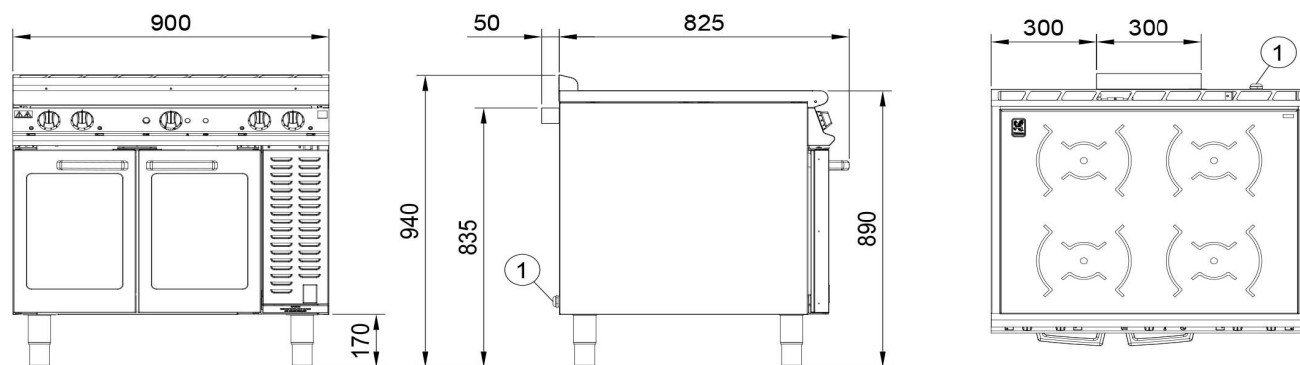

METOS FALCON

This document may not be copied in part or in whole by any process nor passed on to a third party without the written permission of the owner Metos Oy Ab.