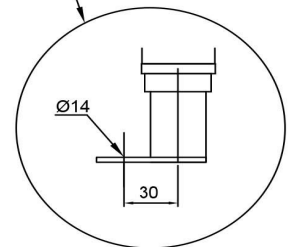

② R3/4", optional

Metos	A	B	C	D	E
Futura 60	600	529	120	300*	225
Futura 85	850	779	200	425	225
Futura 110	1100	1029	230	550	225

* manual tilting 200 mm