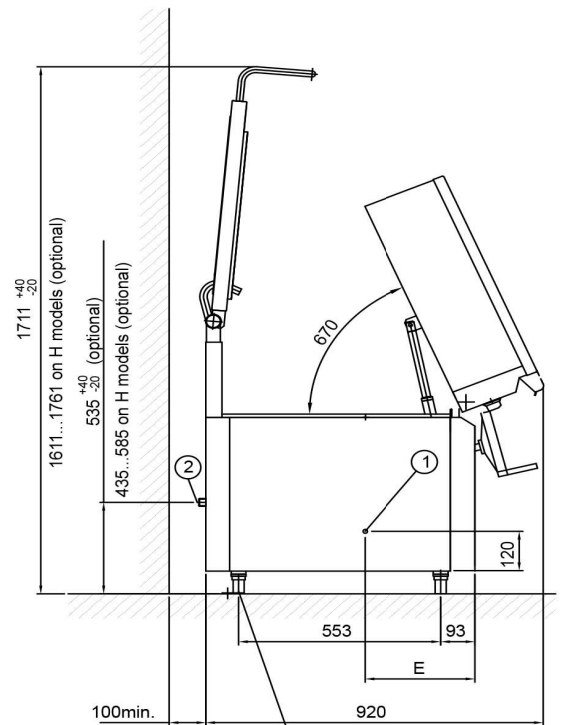

② R3/4", optional

Metos	A	B	C	D	E
Futura 60	600	529	120	300*	225
Futura 85	850	779	200	425	225
Futura 110	1100	1029	230	550	225

* manual tilting 200 mm