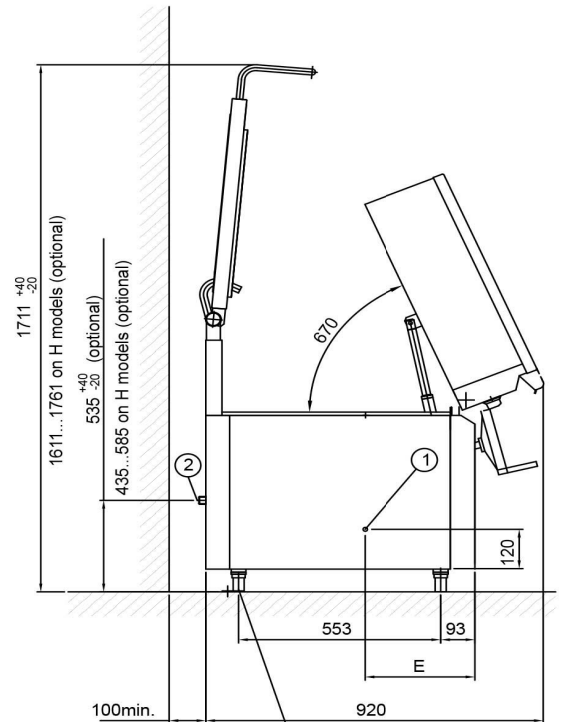

Stekbord Metos Futura 85L (pannan 790x530x90mm)

Produktkapasitet	37 L, stekyta 790 x 530
Bredd mm	850
Djup mm	806
Höjd mm	954
Paketvolym	1,058
Volymenhet	m ³
Paketvolym	1,058 m ³
Längd på förpackning	98
Bredd på förpackning	90
Höjd på förpackning	120
Förpackningsstorlek	cm
Dimensioner på förpackning (LxBxH)	98x90x120 cm
Nettovikt	170
Nettovikt med ental	170 kg
Bruttovikt	200
Vikt inkl. emballage	200 kg
Viktenhet	kg
Anslutningseffekt kW	10,5
Säkringsstorlek A	16
Spänning V	400
Antal fasar	3NPE
Frekvens Hz	50
Max strömförbrukning A	15
Kapslingsklass (IP)	X3
Typ av anslutning	Fast
Anslutningspunkt höjd mm	360
Anslutningseffekt	Elektrisk
Råmaterial	rostfritt stål
Driftstyp	Elektromekanisk

Stekbord Metos Futura 85L (pannan 790x530x90mm)

Rengöring	Handtvätt
Temperatur enhet °C	50-250
Grytstorlek L	85
Tippbar	Elektrisk
Insticksgivare	Nej
Oljefiltrering	Nej
Timer	Nej

User Manual SE

METOS FUTURA