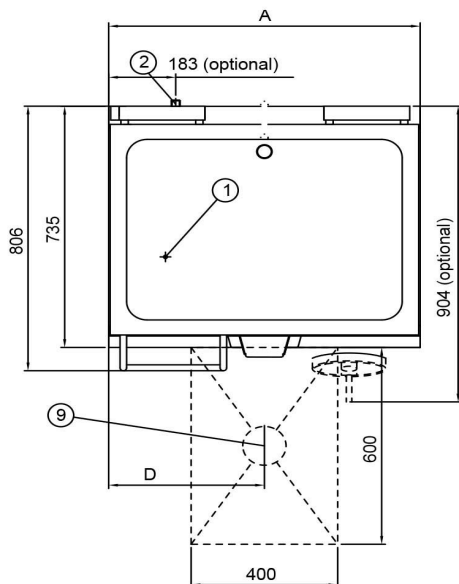

Stekbord Metos Futura 85L (pannan 790x530x90mm)

Produktkapasitet	37 L, stekyta 790 x 530
Bredd mm	850
Djup mm	806
Höjd mm	954
Paketvolym	1,058
Volymenhet	m ³
Paketvolym	1,058 m ³
Längd på förpackning	98
Bredd på förpackning	90
Höjd på förpackning	120
Förpackningsstorlek	cm
Dimensioner på förpackning (LxBxH)	98x90x120 cm
Nettovikt	170
Nettovikt med ental	170 kg
Bruttovikt	200
Vikt inkl. emballage	200 kg
Viktenhet	kg
Anslutningseffekt kW	10,5
Säkringsstorlek A	16
Spänning V	400
Antal fasar	3NPE
Frekvens Hz	50
Max strömförbrukning A	15
Kapslingsklass (IP)	X3
Typ av anslutning	Fast
Anslutningspunkt höjd mm	360
Anslutningseffekt	Elektrisk
Råmaterial	rostfritt stål
Driftstyp	Elektromekanisk

Stekbord Metos Futura 85L (pannan 790x530x90mm)

Rengöring	Handtvätt
Temperatur enhet °C	50-250
Grytstorlek L	85
Tippbar	Elektrisk
Insticksgivare	Nej
Oljefiltrering	Nej
Timer	Nej

User Manual SE

METOS FUTURA