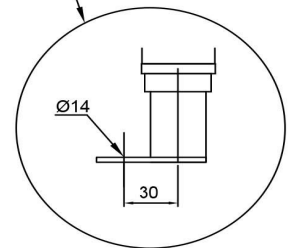

Stekbord Metos Futura 85L (pannan 790x530x90mm)

Produktkapasitet	37 L, stekyta 790 x 530
Bredd mm	850
Djup mm	806
Höjd mm	954
Paketvolym	1,058
Volymenhet	m ³
Paketvolym	1,058 m ³
Längd på förpackning	98
Bredd på förpackning	90
Höjd på förpackning	120
Förpackningsstorlek	cm
Dimensioner på förpackning (LxBxH)	98x90x120 cm
Nettovikt	170
Nettovikt med ental	170 kg
Bruttovikt	200
Vikt inkl. emballage	200 kg
Viktenhet	kg
Anslutningseffekt kW	10,5
Säkringsstorlek A	16
Spänning V	400
Antal fasar	3NPE
Frekvens Hz	50
Max strömförbrukning A	15
Kapslingsklass (IP)	X3
Typ av anslutning	Fast
Anslutningspunkt höjd mm	360
Anslutningseffekt	Elektrisk
Råmaterial	rostfritt stål
Driftstyp	Elektromekanisk

Stekbord Metos Futura 85L (pannan 790x530x90mm)

Rengöring	Handtvätt
Temperatur enhet °C	50-250
Grytstorlek L	85
Tippbar	Elektrisk
Insticksgivare	Nej
Oljefiltrering	Nej
Timer	Nej

User Manual SE

METOS FUTURA