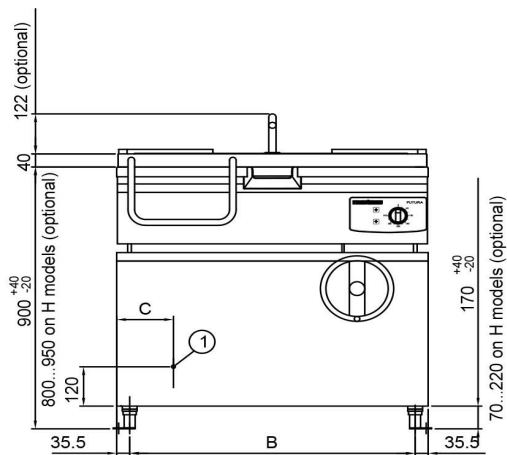

Stekbord Metos Futura 85L (pannan 790x530x90mm)

Produktkapasitet	37 L, stekyta 790 x 530
Bredd mm	850
Djup mm	806
Höjd mm	954
Paketvolym	1,058
Volymenhet	m ³
Paketvolym	1,058 m ³
Längd på förpackning	98
Bredd på förpackning	90
Höjd på förpackning	120
Förpackningsstorlek	cm
Dimensioner på förpackning (LxBxH)	98x90x120 cm
Nettovikt	170
Nettovikt med ental	170 kg
Bruttovikt	200
Vikt inkl. emballage	200 kg
Viktenhet	kg
Anslutningseffekt kW	10,5
Säkringsstorlek A	16
Spänning V	400
Antal fasar	3NPE
Frekvens Hz	50
Max strömförbrukning A	15
Kapslingsklass (IP)	X3
Typ av anslutning	Fast
Anslutningspunkt höjd mm	360
Anslutningseffekt	Elektrisk
Råmaterial	rostfritt stål
Driftstyp	Elektromekanisk

Stekbord Metos Futura 85L (pannan 790x530x90mm)

Rengöring	Handtvätt
Temperatur enhet °C	50-250
Grytstorlek L	85
Tippbar	Elektrisk
Insticksgivare	Nej
Oljefiltrering	Nej
Timer	Nej

User Manual SE

METOS FUTURA