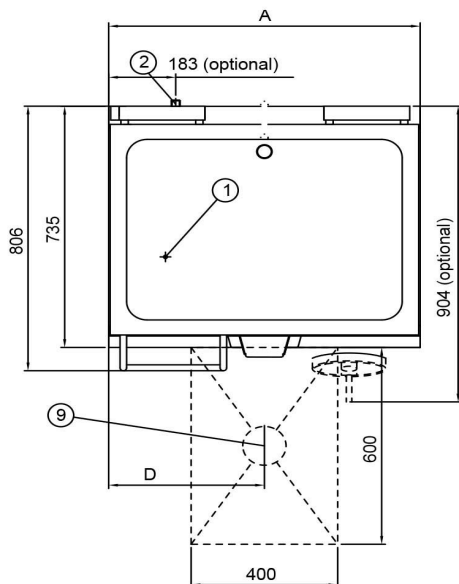

Stekbord Metos Futura 110D (pannan 1040x530x180mm)

Produktkapasitet	100 L, stekyta 1040 * 530
Bredd mm	1100
Djup mm	806
Höjd mm	954
Paketvolym	1,318
Volymenhet	m3
Paketvolym	1,318 m3
Längd på förpackning	122
Bredd på förpackning	90
Höjd på förpackning	120
Förpackningsstorlek	cm
Dimensioner på förpackning (LxBxH)	122x90x120 cm
Nettovikt	195
Nettovikt med ental	195 kg
Bruttovikt	225
Vikt inkl. emballage	225 kg
Viktenhet	kg
Anslutningseffekt kW	15
Säkringsstorlek A	25
Spänning V	400/230
Antal fasar	3NPE
Frekvens Hz	50
Max strömförbrukning A	22
Kapslingsklass (IP)	X3
Typ av anslutning	Fast
Anslutningspunkt höjd mm	360
Anslutningseffekt	Elektrisk
Driftstyp	Elektromekanisk
Rengöring	Handtvätt

Stekbord Metos Futura 110D (pannan 1040x530x180mm)

Tippbar	Elektrisk
Insticksgivare	Nej
Oljefiltrering	Nej
Timer	Nej

User Manual SE

METOS FUTURA

② R3/4", optional

Metos	A	B	C	D	E
Futura 60	600	529	120	300*	225
Futura 85	850	779	200	425	225
Futura 110	1100	1029	230	550	225

* manual tilting 200 mm