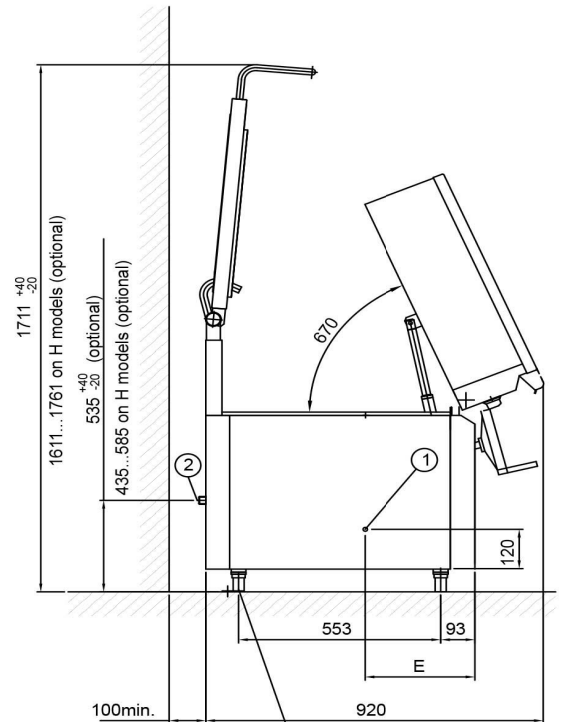

Stekbord Metos Futura 110D (pannan 1040x530x180mm)

Kort förvärme, jämn värmefördelning och en stark elektrisk tipping gör matlagningen med Metos Futura 110D stekbord effektivt och ergonomiskt.

D = stekyta 1040x530x180 mm.

Stekbord Metos Futura 110D (pannan 1040x530x180mm)

Produktkapasitet	100 L, stekyta 1040 * 530
Bredd mm	1100
Djup mm	806
Höjd mm	954
Paketvolym	1,318
Volymenhet	m3
Paketvolym	1,318 m3
Längd på förpackning	122
Bredd på förpackning	90
Höjd på förpackning	120
Förpackningsstorlek	cm
Dimensioner på förpackning (LxBxH)	122x90x120 cm
Nettovikt	195
Nettovikt med ental	195 kg
Bruttovikt	225
Vikt inkl. emballage	225 kg
Viktenhet	kg
Anslutningseffekt kW	15
Säkringsstorlek A	25
Spänning V	400/230
Antal fasar	3NPE
Frekvens Hz	50
Max strömförbrukning A	22
Kapslingsklass (IP)	X3
Typ av anslutning	Fast
Anslutningspunkt höjd mm	360
Anslutningseffekt	Elektrisk
Driftstyp	Elektromekanisk
Rengöring	Handtvätt

Stekbord Metos Futura 110D (pannan 1040x530x180mm)

Tippbar	Elektrisk
Insticksgivare	Nej
Oljefiltrering	Nej
Timer	Nej

User Manual SE

METOS FUTURA

② R3/4", optional

Metos	A	B	C	D	E
Futura 60	600	529	120	300*	225
Futura 85	850	779	200	425	225
Futura 110	1100	1029	230	550	225

* manual tilting 200 mm