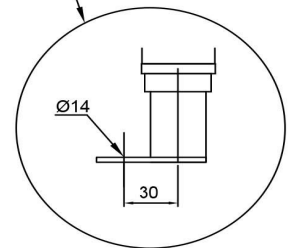

Stekbord Metos Futura 110D (pannan 1040x530x180mm)

Produktkapasitet	100 L, stekyta 1040 * 530
Bredd mm	1100
Djup mm	806
Höjd mm	954
Paketvolym	1,318
Volymenhet	m3
Paketvolym	1,318 m3
Längd på förpackning	122
Bredd på förpackning	90
Höjd på förpackning	120
Förpackningsstorlek	cm
Dimensioner på förpackning (LxBxH)	122x90x120 cm
Nettovikt	195
Nettovikt med ental	195 kg
Bruttovikt	225
Vikt inkl. emballage	225 kg
Viktenhet	kg
Anslutningseffekt kW	15
Säkringsstorlek A	25
Spänning V	400/230
Antal fasar	3NPE
Frekvens Hz	50
Max strömförbrukning A	22
Kapslingsklass (IP)	X3
Typ av anslutning	Fast
Anslutningspunkt höjd mm	360
Anslutningseffekt	Elektrisk
Driftstyp	Elektromekanisk
Rengöring	Handtvätt

Stekbord Metos Futura 110D (pannan 1040x530x180mm)

Tippbar	Elektrisk
Insticksgivare	Nej
Oljefiltrering	Nej
Timer	Nej

User Manual SE

METOS FUTURA

② R3/4", optional

Metos	A	B	C	D	E
Futura 60	600	529	120	300*	225
Futura 85	850	779	200	425	225
Futura 110	1100	1029	230	550	225

* manual tilting 200 mm