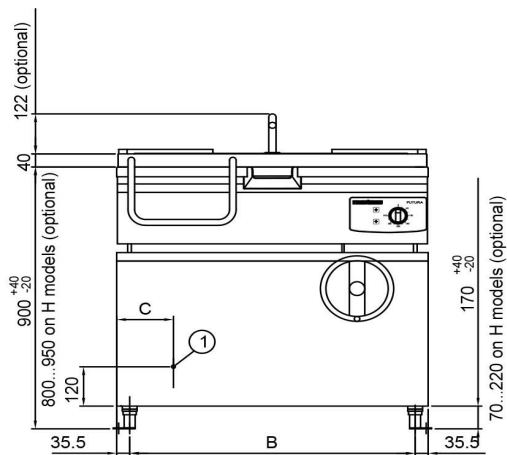

Stekbord Metos Futura 110D (pannan 1040x530x180mm)

Produktkapasitet	100 L, stekyta 1040 * 530
Bredd mm	1100
Djup mm	806
Höjd mm	954
Paketvolym	1,318
Volymenhet	m3
Paketvolym	1,318 m3
Längd på förpackning	122
Bredd på förpackning	90
Höjd på förpackning	120
Förpackningsstorlek	cm
Dimensioner på förpackning (LxBxH)	122x90x120 cm
Nettovikt	195
Nettovikt med ental	195 kg
Bruttovikt	225
Vikt inkl. emballage	225 kg
Viktenhet	kg
Anslutningseffekt kW	15
Säkringsstorlek A	25
Spänning V	400/230
Antal fasar	3NPE
Frekvens Hz	50
Max strömförbrukning A	22
Kapslingsklass (IP)	X3
Typ av anslutning	Fast
Anslutningspunkt höjd mm	360
Anslutningseffekt	Elektrisk
Driftstyp	Elektromekanisk
Rengöring	Handtvätt

Stekbord Metos Futura 110D (pannan 1040x530x180mm)

Tippbar	Elektrisk
Insticksgivare	Nej
Oljefiltrering	Nej
Timer	Nej

User Manual SE

METOS FUTURA

② R3/4", optional

Metos	A	B	C	D	E
Futura 60	600	529	120	300*	225
Futura 85	850	779	200	425	225
Futura 110	1100	1029	230	550	225

* manual tilting 200 mm