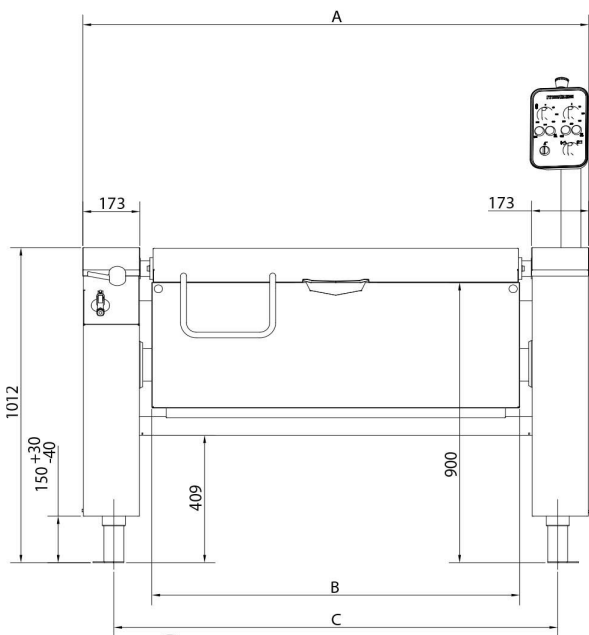

2. G3/4 male, one-way valve must be fitted.
  Valve not included in delivery.

Metos	A	B	C	D	E
Futura HD 100	1208	790	1020	404	570
Futura HD 150	1533	1115	1345	567	560
Futura HD 200	1858	1440	1670	730	554