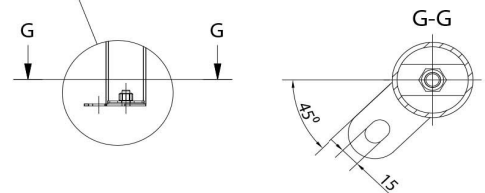

2. G3/4 male, one-way valve must be fitted.
  Valve not included in delivery.

Metos	A	B	C	D	E
Futura HD 100	1208	790	1020	404	570
Futura HD 150	1533	1115	1345	567	560
Futura HD 200	1858	1440	1670	730	554