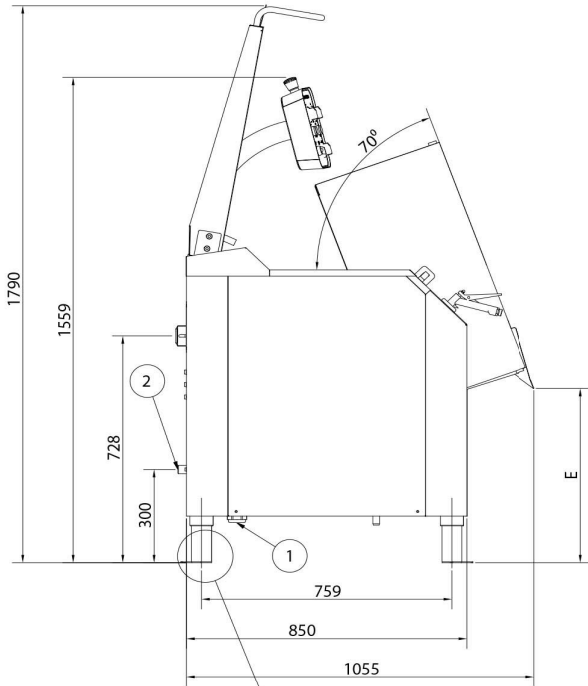

2. G3/4 male, one-way valve must be fitted.
  Valve not included in delivery.

Metos	A	B	C	D	E
Futura HD 100	1208	790	1020	404	570
Futura HD 150	1533	1115	1345	567	560
Futura HD 200	1858	1440	1670	730	554