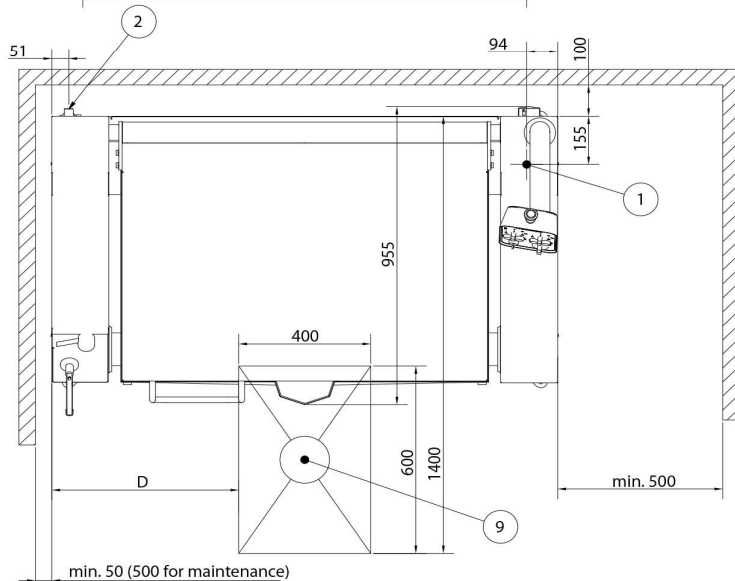

2. G3/4 male, one-way valve must be fitted.
  Valve not included in delivery.

Metos	A	B	C	D	E
Futura HD 100	1208	790	1020	404	570
Futura HD 150	1533	1115	1345	567	560
Futura HD 200	1858	1440	1670	730	554