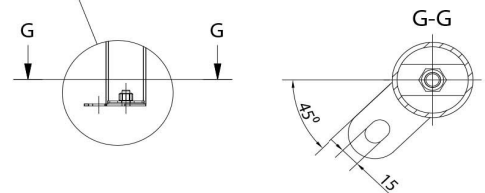

2. G3/4 male, one-way valve must be fitted.
Valve not included in delivery.

Metos	A	B	C	D	E
Futura HD 100	1208	790	1020	404	570
Futura HD 150	1533	1115	1345	567	560
Futura HD 200	1858	1440	1670	730	554