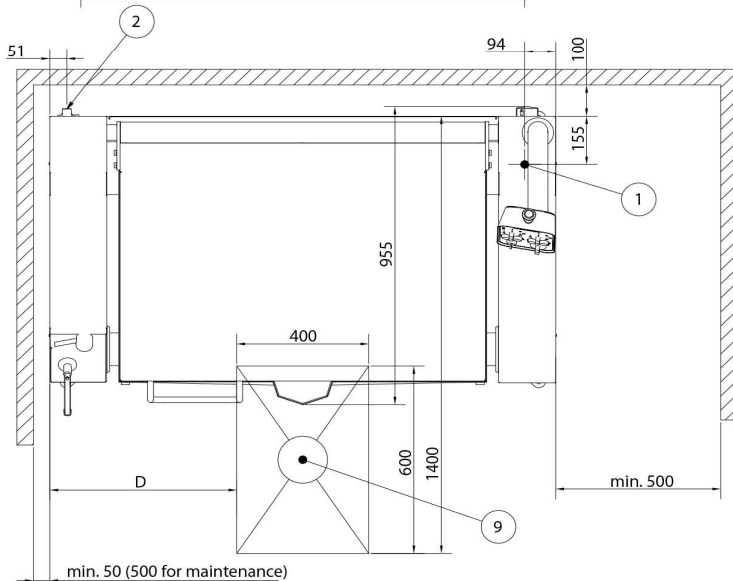

2. G3/4 male, one-way valve must be fitted.
Valve not included in delivery.

Metos	A	B	C	D	E
Futura HD 100	1208	790	1020	404	570
Futura HD 150	1533	1115	1345	567	560
Futura HD 200	1858	1440	1670	730	554