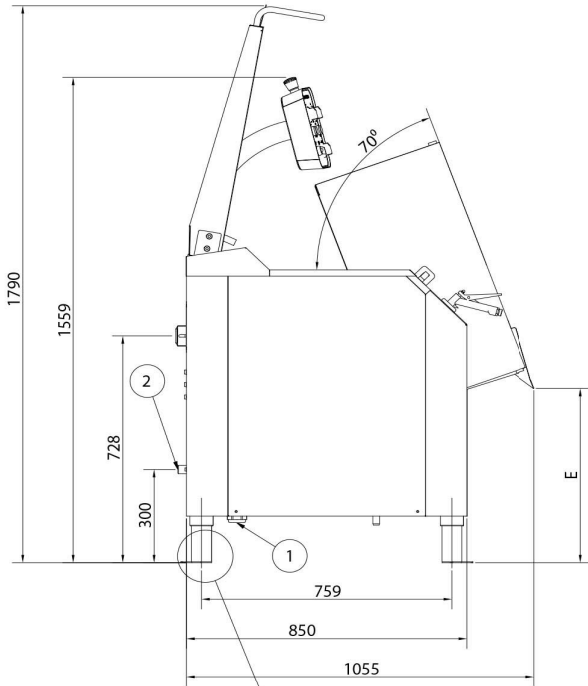

2. G3/4 male, one-way valve must be fitted.
Valve not included in delivery.

Metos	A	B	C	D	E
Futura HD 100	1208	790	1020	404	570
Futura HD 150	1533	1115	1345	567	560
Futura HD 200	1858	1440	1670	730	554