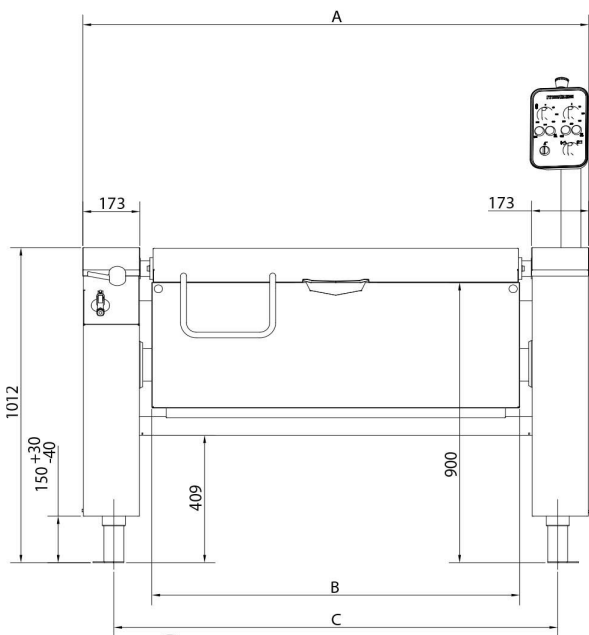

2. G3/4 male, one-way valve must be fitted.
Valve not included in delivery.

Metos	A	B	C	D	E
Futura HD 100	1208	790	1020	404	570
Futura HD 150	1533	1115	1345	567	560
Futura HD 200	1858	1440	1670	730	554