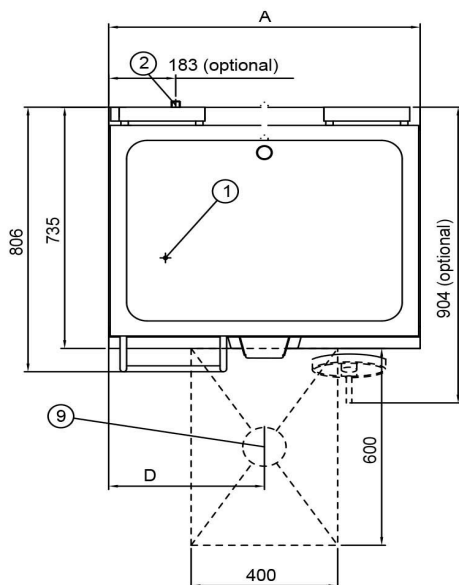

- korkeussäätö 800-950 mm
- manuaalinen veivikallistus
- vesitäyttöhana

Paistinpannu Metos Futura 110L (pannu 1040x530x90mm)

Tuotteen kapasiteetti	50 L, pinta-ala 1040 * 530
Tuotteen leveys mm	1100
Tuotteen syvyys mm	806
Tuotteen korkeus mm	954
Pakkauksen tilavuus	1,318
Tilavuuden yksikkö	m3
Pakkauksen tilavuus	1,318 m3
Pakkauksen leveys	122
Pakkauksen syvyys	90
Pakkauksen korkeus	120
Pakkausmitan yksikkö	cm
Pakkauksen mitat (LxSxK)	122x90x120 cm
Nettopaino	195
Nettopaino	195 kg
Bruttopaino	225
Pakkauksen paino	225 kg
Painon yksikkö	kg
Liitäntäteho kW	15,1
Sulakkeen koko A	25
Liitäntäjännite V	400/230
Vaiheiden määrä	3NPE
Taajuus Hz	50
Käynnistysvirta A	21,8
IP-luokitus	X3
Sähköliitännän valmius	Kiinteä
Sähköliitännän korkeus mm	360
Käyttövoima	sähkö
Ohjaustyyppi	elektromekaaninen
Puhdistus	käsin pesu

Paistinpannu Metos Futura 110L (pannu 1040x530x90mm)

Pannun tilavuus L	110
Lämpötila-anturi	Ei
Öljynsuodatus	Ei
Ajastin	Ei

METOS FUTURA

② R3/4", optional

Metos	A	B	C	D	E
Futura 60	600	529	120	300*	225
Futura 85	850	779	200	425	225
Futura 110	1100	1029	230	550	225

* manual tilting 200 mm