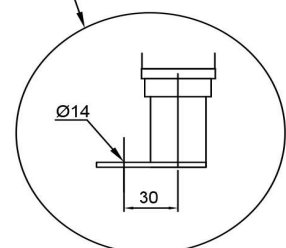

- korkeussäätö 800-950 mm
- manuaalinen veivikallistus
- vesitäyttöhana

Paistinpannu Metos Futura 110L (pannu 1040x530x90mm)

Tuotteen kapasiteetti	50 L, pinta-ala 1040 * 530
Tuotteen leveys mm	1100
Tuotteen syvyys mm	806
Tuotteen korkeus mm	954
Pakkauksen tilavuus	1,318
Tilavuuden yksikkö	m3
Pakkauksen tilavuus	1,318 m3
Pakkauksen leveys	122
Pakkauksen syvyys	90
Pakkauksen korkeus	120
Pakkausmitan yksikkö	cm
Pakkauksen mitat (LxSxK)	122x90x120 cm
Nettopaino	195
Nettopaino	195 kg
Bruttopaino	225
Pakkauksen paino	225 kg
Painon yksikkö	kg
Liitäntäteho kW	15,1
Sulakkeen koko A	25
Liitäntäjännite V	400/230
Vaiheiden määrä	3NPE
Taajuus Hz	50
Käynnistysvirta A	21,8
IP-luokitus	X3
Sähköliitännän valmius	Kiinteä
Sähköliitännän korkeus mm	360
Käyttövoima	sähkö
Ohjaustyyppi	elektromekaaninen
Puhdistus	käsin pesu

Paistinpannu Metos Futura 110L (pannu 1040x530x90mm)

Pannun tilavuus L	110
Lämpötila-anturi	Ei
Öljynsuodatus	Ei
Ajastin	Ei

METOS FUTURA

② R3/4", optional

Metos	A	B	C	D	E
Futura 60	600	529	120	300*	225
Futura 85	850	779	200	425	225
Futura 110	1100	1029	230	550	225

* manual tilting 200 mm