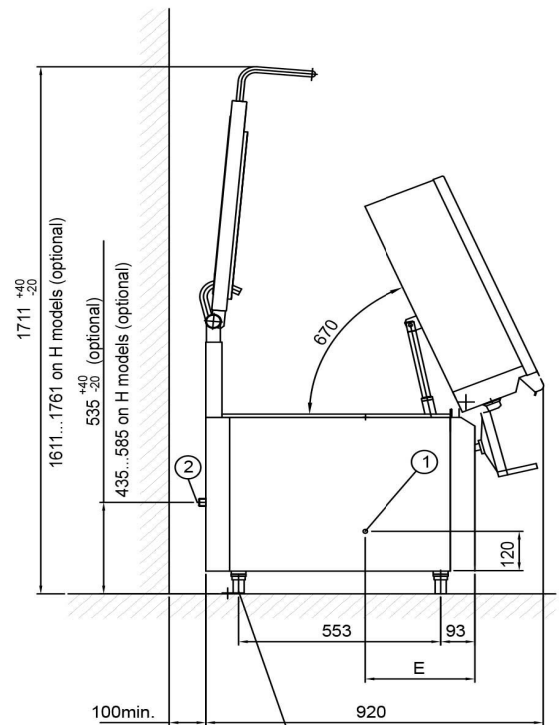

L = pannun koko 1040x530x90 mm.

Metos Futura 110L -paistinpannun paksu pannuosa varaa erinomaisesti lämpöä, mikä jakautuu tasaisesti koko pannuosalle. Pannuosassa on kaksi erikseen säädettävää paistovyöhykettä, joiden lämpötila on säädettävissä 0... +250°C. Pannun kuumeneminen asetettuun lämpötilaan kestää 5-6 minuuttia. Saumaton paistopinta ja pyöristetyt nurkat helpottavat puhdistusta. Pannuosan tilavuus on 50 litraa.

- korkeussäätö 800-950 mm
- manuaalinen veivikallistus
- vesitäyttöhana

Paistinpannu Metos Futura 110L (pannu 1040x530x90mm)

Tuotteen kapasiteetti	50 L, pinta-ala 1040 * 530
Tuotteen leveys mm	1100
Tuotteen syvyys mm	806
Tuotteen korkeus mm	954
Pakkauksen tilavuus	1,318
Tilavuuden yksikkö	m3
Pakkauksen tilavuus	1,318 m3
Pakkauksen leveys	122
Pakkauksen syvyys	90
Pakkauksen korkeus	120
Pakkausmitan yksikkö	cm
Pakkauksen mitat (LxSxK)	122x90x120 cm
Nettopaino	195
Nettopaino	195 kg
Bruttopaino	225
Pakkauksen paino	225 kg
Painon yksikkö	kg
Liitäntäteho kW	15,1
Sulakkeen koko A	25
Liitäntäjännite V	400/230
Vaiheiden määrä	3NPE
Taajuus Hz	50
Käynnistysvirta A	21,8
IP-luokitus	X3
Sähköliitännän valmius	Kiinteä
Sähköliitännän korkeus mm	360
Käyttövoima	sähkö
Ohjaustyyppi	elektromekaaninen
Puhdistus	käsin pesu

Paistinpannu Metos Futura 110L (pannu 1040x530x90mm)

Pannun tilavuus L	110
Lämpötila-anturi	Ei
Öljynsuodatus	Ei
Ajastin	Ei

METOS FUTURA

② R3/4", optional

Metos	A	B	C	D	E
Futura 60	600	529	120	300*	225
Futura 85	850	779	200	425	225
Futura 110	1100	1029	230	550	225

* manual tilting 200 mm