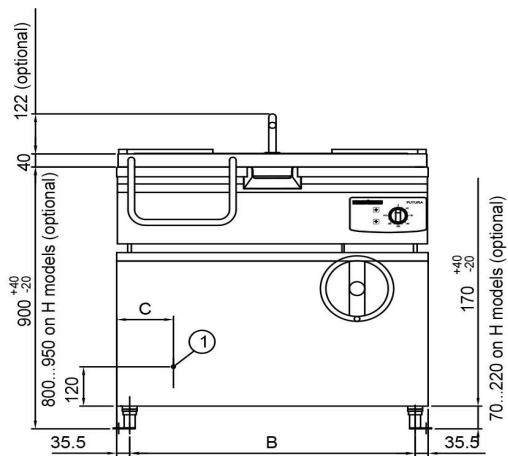

- korkeussäätö 800-950 mm
- manuaalinen veivikallistus
- vesitäyttöhana

Paistinpannu Metos Futura 110L (pannu 1040x530x90mm)

Tuotteen kapasiteetti	50 L, pinta-ala 1040 * 530
Tuotteen leveys mm	1100
Tuotteen syvyys mm	806
Tuotteen korkeus mm	954
Pakkauksen tilavuus	1,318
Tilavuuden yksikkö	m3
Pakkauksen tilavuus	1,318 m3
Pakkauksen leveys	122
Pakkauksen syvyys	90
Pakkauksen korkeus	120
Pakkausmitan yksikkö	cm
Pakkauksen mitat (LxSxK)	122x90x120 cm
Nettopaino	195
Nettopaino	195 kg
Bruttopaino	225
Pakkauksen paino	225 kg
Painon yksikkö	kg
Liitäntäteho kW	15,1
Sulakkeen koko A	25
Liitäntäjännite V	400/230
Vaiheiden määrä	3NPE
Taajuus Hz	50
Käynnistysvirta A	21,8
IP-luokitus	X3
Sähköliitännän valmius	Kiinteä
Sähköliitännän korkeus mm	360
Käyttövoima	sähkö
Ohjaustyyppi	elektromekaaninen
Puhdistus	käsin pesu

Paistinpannu Metos Futura 110L (pannu 1040x530x90mm)

Pannun tilavuus L	110
Lämpötila-anturi	Ei
Öljynsuodatus	Ei
Ajastin	Ei

METOS FUTURA

② R3/4", optional

Metos	A	B	C	D	E
Futura 60	600	529	120	300*	225
Futura 85	850	779	200	425	225
Futura 110	1100	1029	230	550	225

* manual tilting 200 mm