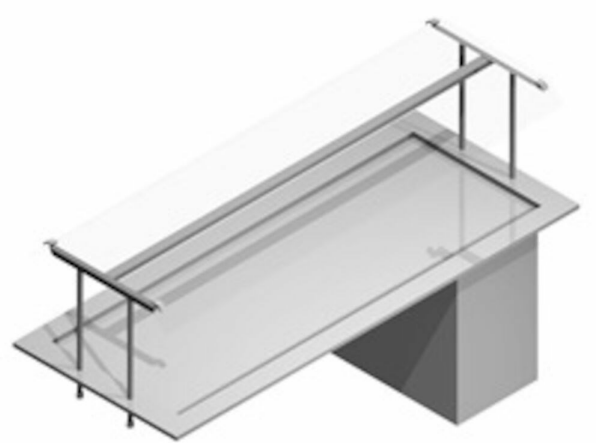

Huurretaso Metos Nova Plus 1600 LED Drop-In

Kylmäallas 4 x GN 1/1 syvyys 20 mm. Kalusteeseen upotettava malli ilman ulkokuorausta

- allas kylmäputkitettu ja eristetty
- altaan reunan korkeus 15 mm kalusteen pinnasta
- LED-valaisin, 3000K
- hylly karkaistua lasia
- ylätason leveys 420 mm
- hylly PLUS lisälipalla joka toimii pisarasuojana. Pisarasuojat ovat irroitettavissa

Huurretaso Metos Nova Plus 1600 LED Drop-In

| | |
|---------------------------|---------------------|
| Tuotteen kapasiteetti | 4 GN 1/1 |
| Sisämitat mm | 1600×650×500/879 mm |
| Tuotteen leveys mm | 1600 |
| Tuotteen syvyys mm | 650 |
| Tuotteen korkeus mm | 500/879 |
| Pakkauksen tilavuus | 1,074 |
| Tilavuuden yksikkö | m3 |
| Pakkauksen tilavuus | 1,074 m3 |
| Pakkauksen leveys | 165 |
| Pakkauksen syvyys | 70 |
| Pakkauksen korkeus | 93 |
| Pakkausmitan yksikkö | cm |
| Pakkauksen mitat (LxSxK) | 165x70x93 cm |
| Nettopaino | 87 |
| Nettopaino | 87 kg |
| Bruttopaino | 87 |
| Pakkauksen paino | 87 kg |
| Painon yksikkö | kg |
| Liitäntäteho kW | 0,33 |
| Sulakkeen koko A | 10 |
| Liitäntäjännite V | 220-240 |
| Vaiheiden määrä | 1NPE |
| Taajuus Hz | 50 |
| Käynnistysvirta A | 2 |
| IP-luokitus | 43 |
| Sähköliitännän valmius | Pistoke |
| Viemäröinnin halkaisija | 21/16 |
| Kylmäaine | R290 |
| Kylmäaineen täyttömäärä g | 110 |

Huurretaso Metos Nova Plus 1600 LED Drop-In

| | |
|-------------------|-------------------------|
| Lisähuomio (muut) | upotusaukko 1545x555 mm |
| Toiminto | kylmä+lämmin |
| GN-koko | 4GN 1/1 |
| Tehoalue kW | 0,33 |
| Valaistus | LED |
| Yläosa | yläosalla |
| Malli | Nova Plus |
| Sulatus | automaattinen |