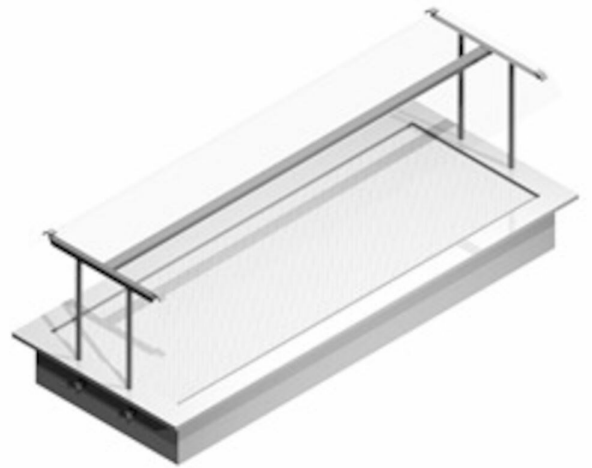

## Hileallas Metos Nova Plus 1600 LED Drop-In

Eristetty allas 4 x GN 1/1 syvyys 160 mm. Altaan rakenne täysin saumaton ja kaikki nurkat on pyöristetty puhdistusta helpottamaan

- altaan pohjassa on poistoventtiili, jossa 1m pituinen letku
- kalusteeseen upotettava malli ilman ulkovuorausta
- laitteessa ei ole kylmäkonetta
- altaan reunan korkeus 15 mm kalusteen pinnasta
- LED-valaisin, 3000K
- hylly karkaistua lasia
- ylätason leveys 420 mm
- hylly PLUS lisälipalla joka toimii pisarasuojana. Pisarasuojat ovat irroitettavissa

## Hileallas Metos Nova Plus 1600 LED Drop-In

Tuotteen kapasiteetti	4 GN 1/1
Tuotteen leveys mm	1600
Tuotteen syvyys mm	650
Tuotteen korkeus mm	230/609
Pakkauksen tilavuus	0,762
Tilavuuden yksikkö	m <sup>3</sup>
Pakkauksen tilavuus	0,762 m <sup>3</sup>
Pakkauksen leveys	165
Pakkauksen syvyys	70
Pakkauksen korkeus	66
Pakkausmitan yksikkö	cm
Pakkauksen mitat (LxSxK)	165x70x66 cm
Nettopaino	65
Nettopaino	65 kg
Bruttopaino	65
Pakkauksen paino	65 kg
Painon yksikkö	kg
Liitäntäteho kW	0,03
Sulakkeen koko A	10
Liitäntäjännite V	230
Vaiheiden määrä	1NPE
Taajuus Hz	50/60
Käynnistysvirta A	0,2
IP-luokitus	43
Sähköliitännän valmius	Pistoke
Viemäröinnin halkaisija	21/16
Lisähuomio (muut)	upotusaukko 1545x554 mm