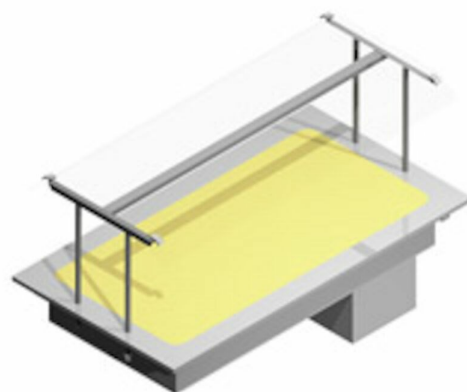

Värmeri Metos Drop-In BM 1200 Nova Plus LED

Värmeri 3x GN 1/1, djup 160 mm. Brunnen är alldeles sömlös och hörn är rundad för att underlätta renhållning

- avlopp i brunnen med 1m lång slang
- i möbeln infällbar modell utan yttre fodring
- bassängkantens höjd 15 mm från möbelytan
- temperaturens justering med en termostat
- bredd av överhyllan 420 mm
- överhyllan av härda glass
- LED-belysning, 3000K

Värmeri Metos Drop-In BM 1200 Nova Plus LED

Produktkapasitet	3 GN 1/1
Invändigt mått mm	1200×650×355/734 mm
Bredd mm	1200
Djup mm	650
Höjd mm	355/734
Paketvolym	0,954
Volymenhet	m3
Paketvolym	0,954 m3
Längd på förpackning	125
Bredd på förpackning	70
Höjd på förpackning	109
Förpackningsstorlek	cm
Dimensioner på förpackning (LxBxH)	125x70x109 cm
Nettovikt	48
Nettovikt med ental	48 kg
Bruttovikt	48
Vikt inkl. emballage	48 kg
Viktenhet	kg
Anslutningseffekt kW	1,7
Säkringsstorlek A	10
Spänning V	220-240
Antal faser	1NPE
Frekvens Hz	50/60
Max strömförbrukning A	7,3
Kapslingsklass (IP)	IP43
Typ av anslutning	Stickkontakt
Avlopp, diameter	21/16
Remarks (misc.)	öppning 1145x550 mm
Storlek GN	3 GN 1/1 160

Värmeri Metos Drop-In BM 1200 Nova Plus LED

Anslutningseffekt kW	1,7
Belysning	LED
Ovandel	Med ovandel