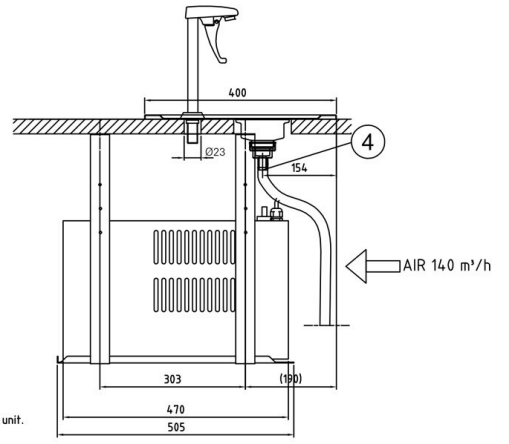

## Vattendispenser Metos Drop-In WD

Produktkapasitet	60 liter / timme
Bredd mm	330
Djup mm	400
Höjd mm	15
Paketvolym	0,108
Volymenthet	m <sup>3</sup>
Paketvolym	0,108 m <sup>3</sup>
Längd på förpackning	49
Bredd på förpackning	55
Höjd på förpackning	40
Förpackningsstorlek	cm
Dimensioner på förpackning (LxBxH)	49x55x40 cm
Nettovikt	28
Nettovikt med ental	28 kg
Bruttovikt	30
Vikt inkl. emballage	30 kg
Viktenhet	kg
Anslutningseffekt kW	0,56
Säkringsstorlek A	10
Spänning V	230
Antal fasor	1NPE
Frekvens Hz	50
Max strömförbrukning A	2,4
Kapslingsklass (IP)	43
Kabellängd mm	3200
Typ av anslutning	Stickkontakt
Kallvatten diameter	R1/2"
Kallvatten, max tryck kPa	500
Avlopp, diameter	R1/2"

## Vattendispenser Metos Drop-In WD

Kyleffekt W	330
Kylmedium	R290
Kylmedium, mängd g	60

**Installation on top of the table**

**Drop-in Water dispenser  
Metos D-IWD mechanical**

When constructing the counter, an opening for the connection cable must be considered. The opening must be at least the size of a plug (diameter min. 40 mm). In addition, the edges of the opening must be finished to make sure that the connection cable is not damaged by rubbing against the opening edge.

The counter, where drop-in units are installed, must be damp-proof and strong enough to bear the appliance weight.

Net weight:  
D-IWD 28 kg

The holes to the table for fastening the faucet and drainage.

- ① Electric connection: 230V, 1~, 0,5kW, 10A  
The length of the connection cable is 3,2 m
- ② Cold water connection: R1/2", max 500 kPa
- ④ Drain: Connection for hose with 18 mm inner diameter. Hose not included in the delivery.