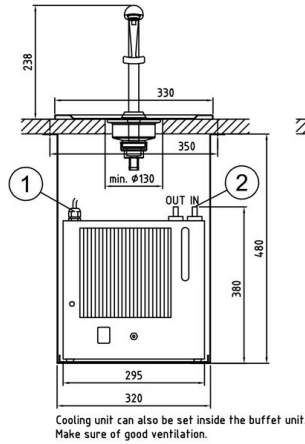

## Vattendispenser Metos Drop-In WD

Produktkapasitet	60 liter / timme
Bredd mm	330
Djup mm	400
Höjd mm	15
Paketvolym	0,108
Volymenthet	m <sup>3</sup>
Paketvolym	0,108 m <sup>3</sup>
Längd på förpackning	49
Bredd på förpackning	55
Höjd på förpackning	40
Förpackningsstorlek	cm
Dimensioner på förpackning (LxBxH)	49x55x40 cm
Nettovikt	28
Nettovikt med ental	28 kg
Bruttovikt	30
Vikt inkl. emballage	30 kg
Viktenhet	kg
Anslutningseffekt kW	0,56
Säkringsstorlek A	10
Spänning V	230
Antal fasor	1NPE
Frekvens Hz	50
Max strömförbrukning A	2,4
Kapslingsklass (IP)	43
Kabellängd mm	3200
Typ av anslutning	Stickkontakt
Kallvatten diameter	R1/2"
Kallvatten, max tryck kPa	500
Avlopp, diameter	R1/2"

## Vattendispenser Metos Drop-In WD

Kyleffekt W	330
Kylmedium	R290
Kylmedium, mängd g	60

**Installation on top of the table**

**Drop-in Water dispenser  
Metos D-IWD mechanical**

When constructing the counter, an opening for the connection cable must be considered. The opening must be at least the size of a plug (diameter min. 40 mm). In addition, the edges of the opening must be finished to make sure that the connection cable is not damaged by rubbing against the opening edge.

The counter, where drop-in units are installed, must be damp-proof and strong enough to bear the appliance weight.

Net weight:  
D-IWD 28 kg

The holes to the table for fastening the faucet and drainage.

- ① Electric connection: 230V, 1~, 0,5kW, 10A  
The length of the connection cable is 3,2 m
- ② Cold water connection: R1/2", max 500 kPa
- ④ Drain: Connection for hose with 18 mm inner diameter. Hose not included in the delivery.