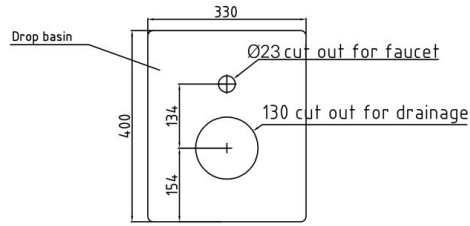

## Vattendispenser Metos Drop-In WD

Produktkapasitet	60 liter / timme
Bredd mm	330
Djup mm	400
Höjd mm	15
Paketvolym	0,108
Volymenthet	m <sup>3</sup>
Paketvolym	0,108 m <sup>3</sup>
Längd på förpackning	49
Bredd på förpackning	55
Höjd på förpackning	40
Förpackningsstorlek	cm
Dimensioner på förpackning (LxBxH)	49x55x40 cm
Nettovikt	28
Nettovikt med ental	28 kg
Bruttovikt	30
Vikt inkl. emballage	30 kg
Viktenhet	kg
Anslutningseffekt kW	0,56
Säkringsstorlek A	10
Spänning V	230
Antal fasor	1NPE
Frekvens Hz	50
Max strömförbrukning A	2,4
Kapslingsklass (IP)	43
Kabellängd mm	3200
Typ av anslutning	Stickkontakt
Kallvatten diameter	R1/2"
Kallvatten, max tryck kPa	500
Avlopp, diameter	R1/2"

## Vattendispenser Metos Drop-In WD

Kyleffekt W	330
Kylmedium	R290
Kylmedium, mängd g	60

**Installation on top of the table**

**Drop-in Water dispenser  
Metos D-IWD mechanical**

When constructing the counter, an opening for the connection cable must be considered. The opening must be at least the size of a plug (diameter min. 40 mm). In addition, the edges of the opening must be finished to make sure that the connection cable is not damaged by rubbing against the opening edge.

The counter, where drop-in units are installed, must be damp-proof and strong enough to bear the appliance weight.

Net weight:  
D-IWD 28 kg

The holes to the table for fastening the faucet and drainage.

- ① Electric connection: 230V, 1~, 0,5kW, 10A  
The length of the connection cable is 3,2 m
- ② Cold water connection: R1/2", max 500 kPa
- ④ Drain: Connection for hose with 18 mm inner diameter. Hose not included in the delivery.